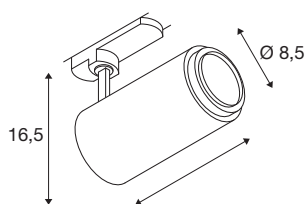

NUMINOS® ZOOM M DALI

spot 3 allumages, noir, 20 W, 2700 K, 15-60°

Le système de luminaires NUMINOS de chez SLV allie la fonction, le design et la technique de façon parfaite et ingénieuse. Ainsi, avec les différents Downlights et Spots, vous pouvez expérimenter mille possibilités de conception d'éclairage. Comme avec la lampe NUMINOS® DALI ZOOM M Système 3 allumages LED, qui séduit par son excellente qualité de finition et de lumière. Le Spot est idéal pour un éclairage d'accentuation ciblé ou pour éclairer de plus grandes surfaces. L'installation se fait en un tour de main. Quand vous déciderez-vous pour NUMINOS® de chez SLV ?

INFORMATIONS TECHNIQUES

Réf.	1006114
Nombre de sorties lumineuses différentes	1
Orientable ou inclinable	Dispositif rotatif et pivotant
Détails de montage	Rail plafond
Variable	Oui
Technologie de variation de l'éclairage	DALI
Tension nominale primaire	220-240V ~50/60Hz
Courant / tension secondaire	500 mA
Classe de protection	I
Puissance en watts	20 W
Température ambiante minimale	-20 °C
Température ambiante maximale	40 °C
Hauteur du courant d'appel	10 A
Durée du courant d'appel	30 µs
Effet stroboscopique (SVM)	0.01
Lumen	680 - 1650 lm
Température de couleur	2700 Kelvin
Angle de rayonnement	15 °
Coloris	noir
IRC	90
UGR ≤	25
Données LXXBXX	L70B50

Source Lumineuse

791800	
--------	---

Risk Group	1
Longueur	19 cm
Hauteur	16.5 cm
Diamètre	8.5 cm
Poids net	1.017 kg
Poids brut	1.338 kg
Page du BIG WHITE	71