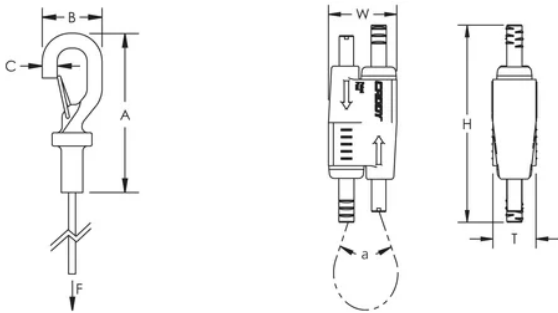

Facile à décrocher pour des applications nécessitant de l'entretien

Une fermeture ressort sécurise la connexion

Passer le câble dans un trou et utiliser le col du crochet comme butée

Également disponible dans une configuration en forme d' Y

Wire Rope Length: 3 m

A: 48-mm

B: 18-mm

C: 4,5-mm

Height: 55-mm

Width: 19-mm

Épaisseur: 12,5-mm

Angle: 90 ° max

## DIAGRAMS