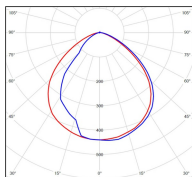

Square

catalogue 2020 p. 124

réf. 156001053

EAN. 3663660131520

Modèle 1

Données techniques

Tension nominale	230V AC
Plage de tension d'entrée	100 - 240 V AC
Classe	1
IP	65
IK	09
Diffuseur	Polycarbonate satiné
Paralume	-
Source	Module LED intégré
Température de couleur réelle	4000°K neutral white
Flux total sortant	2716 lm
Consommation totale	35 W
Classe énergétique	D (Source LED)
Efficacité lumineuse	78
IRC	84
SDCM	-

Espacement
conseillé - m
(PMR Emoy - 20 lux)
Hauteur de placement - m
Largeur du placement - m

Optique	-
Dimmable	Non
Ta	-
Plage de température ambiante	-10 ~50°C
UGR	-
ULR	-
Groupe de risque photobiologique	Non
Fixation	Oui
Détection	Non
Avec prise IP55	Non

[Notice d'installation à télécharger](#)

Matières et finitions

Matières	aluminium
Couleur	Sable - 053

Données logistiques

Dimensions du modèle	H.259 L.226 P.271
Poids net	3.060 Kg
Poids brut	3.840 Kg
Dimensions colis 1	H.270 L.270 P.200