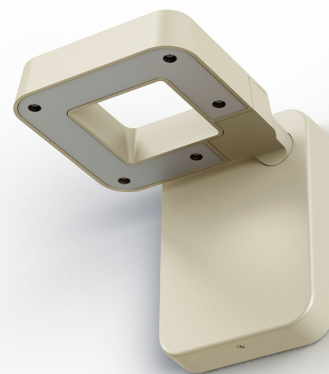

Square

catalogue 2020 p. 124

réf. 156001053

EAN. 3663660131520

Modèle 1

Données techniques

Tension nominale	230V AC
Plage de tension d'entrée	100 - 240 V AC
Classe	1
IP	65
IK	09
Diffuseur	Polycarbonate satiné
Paralume	-
Source	Module LED intégré
Température de couleur réelle	4000°K neutral white
Flux total sortant	2716 lm
Consommation totale	35 W
Classe énergétique	D (Source LED)
Efficacité lumineuse	78
IRC	84
SDCM	-

Espacement
conseillé - m
(PMR Emoy - 20 lux)
Hauteur de placement - m
Largeur du placement - m

Optique	-
Dimmable	Non
Ta	-
Plage de température ambiante	-10 ~50°C
UGR	-
ULR	-
Groupe de risque photobiologique	Non
Fixation	Oui
Détection	Non
Avec prise IP55	Non

[Notice d'installation à télécharger](#)

Matières et finitions

Matières	aluminium
Couleur	Sable - 053

Données logistiques

Dimensions du modèle	H.259 L.226 P.271
Poids net	3.060 Kg
Poids brut	3.840 Kg
Dimensions colis 1	H.270 L.270 P.200