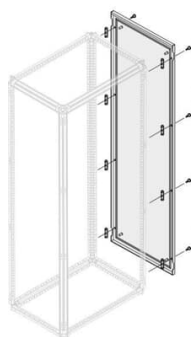

PRODUCT-DETAILS

PPEB1836

PPEB1836 Main Distribution Board

Informations générales

Alias commercial mondial	PPEB1836
Extension du type de produit	PPEB1836
Code de produit	1STQ007577A0000
EAN	8015646784179
Description courte	PPEB1836 Main Distribution Board
Description longue	IP65 external panel h=1800mm w/d=300mm: External blind side panel IP55

Technique

Software Category	A
Sub-Function 3	Side panel
Adapté pour	Modular boards - System pro E Power
Adapté pour la classe de produit	Main Distribution Boards
Type de produit	5P5P15P1520
Finition de surface	Orange peel, RAL 7035 with gasket
Matériau	Pickled steel sheet
Remarques	ETIM
RAL Number	RAL 7035 - Gris clair