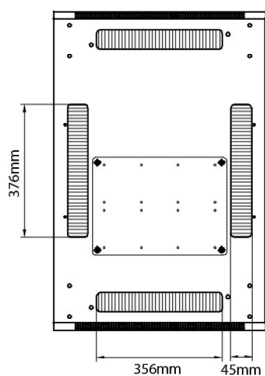

Spécifications supplémentaires

Caractéristiques	Valeurs
Matériau	Acier laminé à froid SPCC
Profilés de montage de 19 pouces	2,0 mm d'épaisseur
Panneaux latéraux	1,0 mm d'épaisseur
Autre	1,2 mm d'épaisseur
Porte avant	Serrure avec poignée articulée
Porte arrière	Serrure à cylindre
Verrouillage des panneaux latéraux	Serrure à barillet 1 point
Hauteur supplémentaire pieds de levage	50-80 mm
Hauteur supplémentaire de roulettes	70 mm

Environ CR600 Baie 33U 600x1000 mm Porte en Verre (A) Porte en Acier (F), Deux Panneaux, Pas de...

Référence du produit: 542-33610-GSBN-BK

Normes applicables

Norme	Détails
ANSI/EIA-310-E	La norme de l'association Electronic Industries Association pour l'espace horizontal, l'espace entre les orifices verticaux, l'ouverture de baie et la largeur du panneau avant.
BS EN 60297-3-100:2009	Structures mécaniques pour équipement électronique. Dimension de structures mécaniques des séries 482,6 mm (19 po) Dimensions de base des panneaux avant, sous-baies, châssis, baies et armoires
DIN 41494 Parties 1 et 7	Baies à montage sur panneau pour matériel électronique ; baies et panneaux, dimensions ; dimensions des armoires et séries de baies

Dessins de produits

Front

Side

Rear

Roof

Base

Base Cut Out Dimensions

380 mm Wide
by
276 mm Deep (600 mm deep rack)
476 mm Deep (800 mm deep rack)
676 mm Deep (1000 mm deep rack)