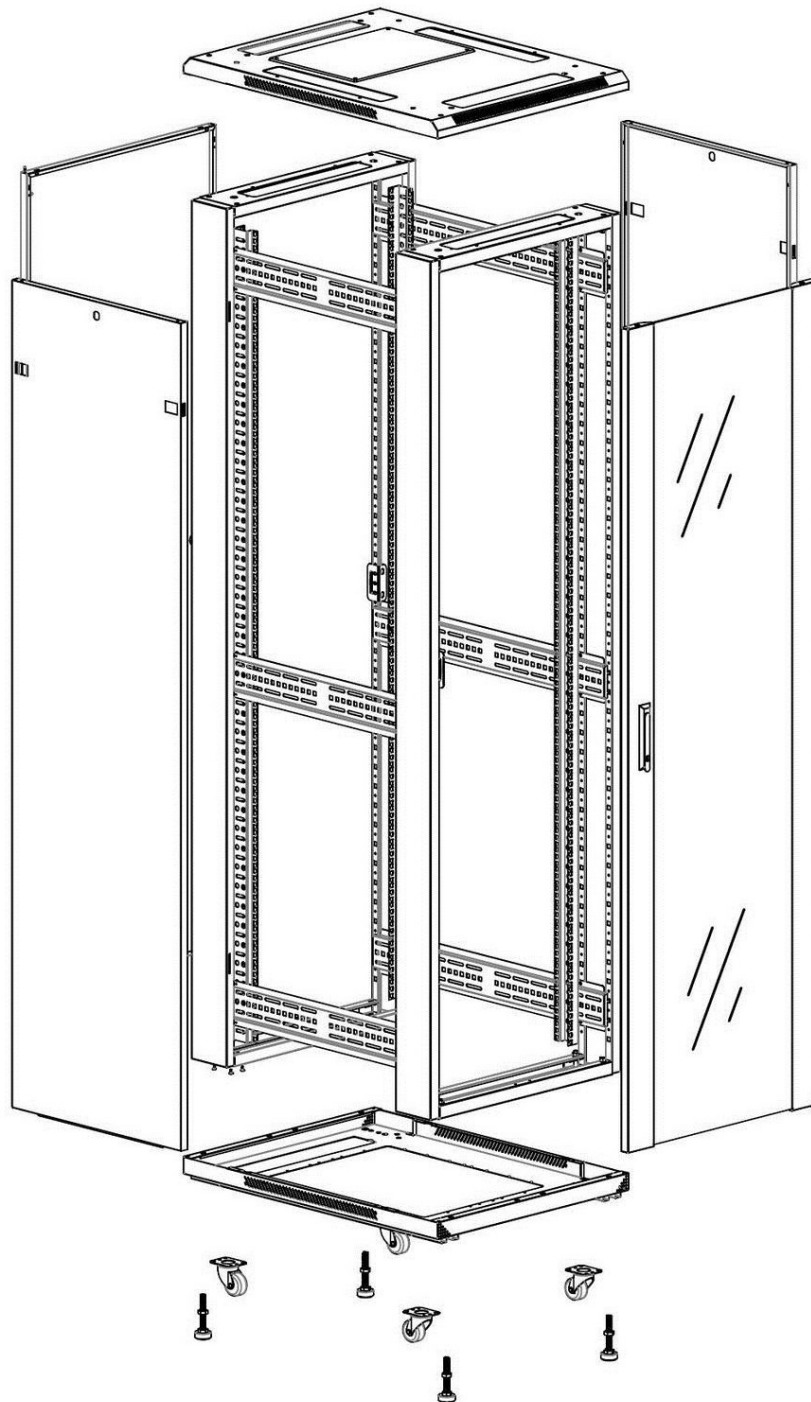

Quick-slam latch side panels

Swing handle glass front door

Steel rear door

Large base entry

U height profile markings

Environ CR600 Baie 33U 600x1000 mm Porte en Verre (A) Porte en Acier (F), Deux Panneaux, Pas de...

Référence du produit: 542-33610-GSBN-BK

excel
without compromise.

Vue éclatée

Environ CR600 Baie 33U 600x1000 mm Porte en Verre (A) Porte en Acier (F), Deux Panneaux, Pas de...

Référence du produit: 542-33610-GSBN-BK