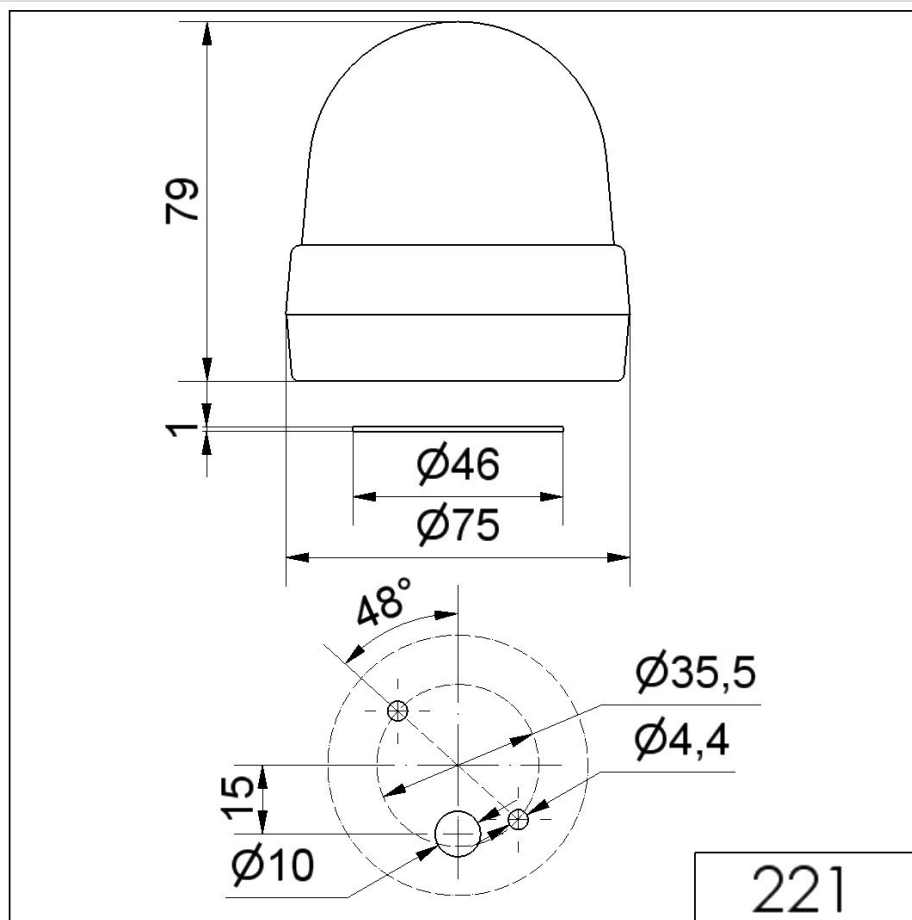

Mini Feux sur fond plat / LED-Permanent Light 221

Feu permanent DEL BM 230VAC GN

DESSIN

! Pour plus d'informations sur l'installation et le montage, reportez-vous au guide d'utilisation approprié sur www.werma.com. Cette copie imprimée est pour information seulement et est sujette à modification.