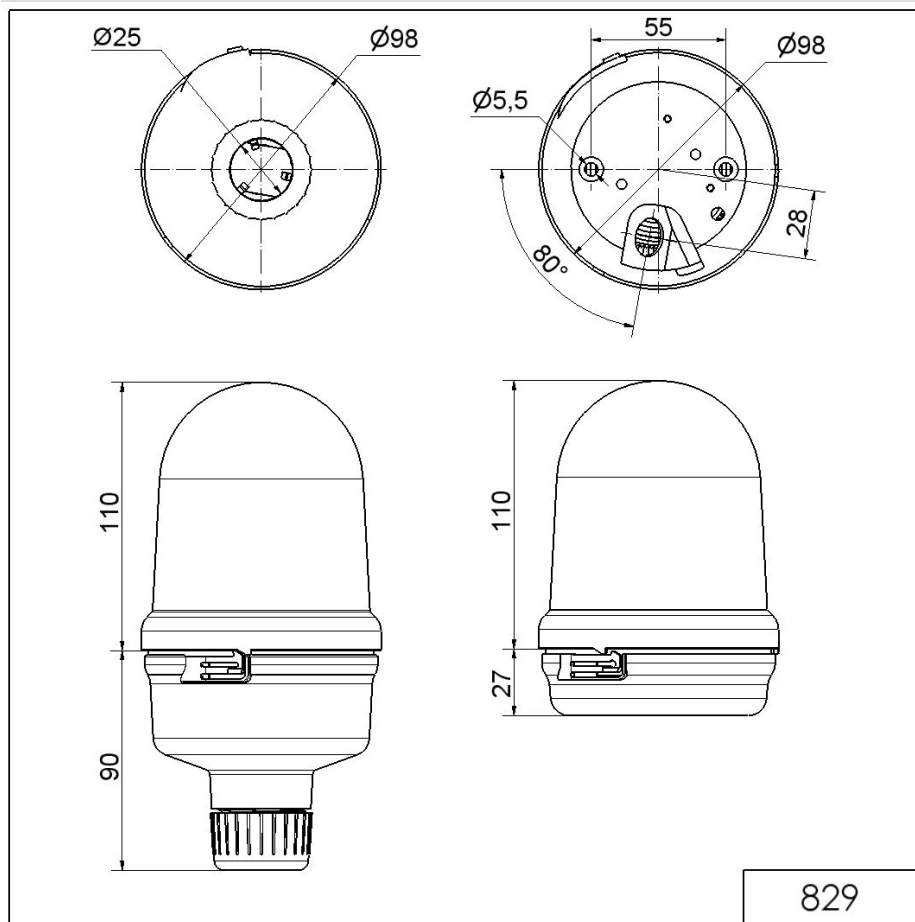

Midi Feux sur fond plat / Feu tournant DEL 829

Feu tournant DEL BM 115-230VAC BU

DESSIN

! Pour plus d'informations sur l'installation et le montage, reportez-vous au guide d'utilisation approprié sur www.werma.com. Cette copie imprimée est pour information seulement et est sujette à modification.