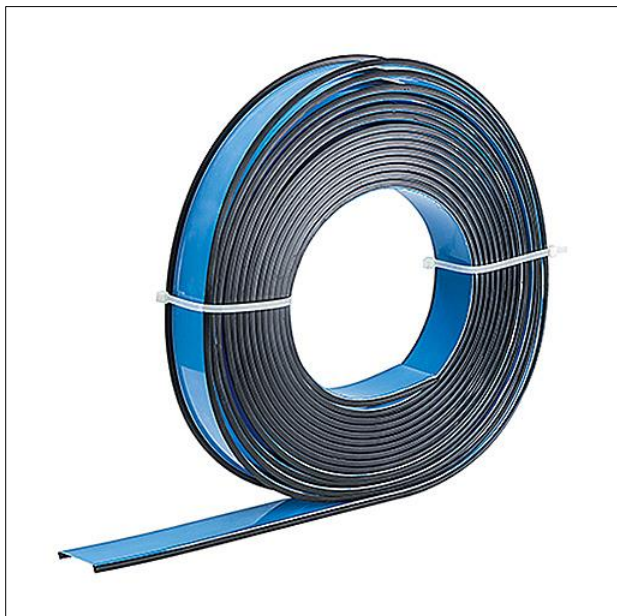

Optique

Vasque avec trous BWS. Optique en conforme à la NORME, classifié TP(a) pour SLOTLIGHT infinity opale/diffus avec joint d'ombre noir. Dimensions : 1150 x 65 x 1 mm poids : 0,2 kg

ZS_SLI_F_Rolle.jpg