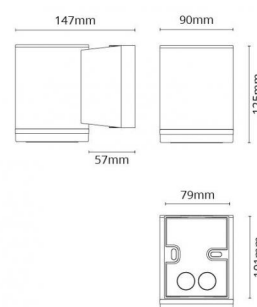

Énergie et approbations

Approbation: CE

Matériaux et finition

Embase: Aluminium
Couleur: Graphite
Optique: Polycarbonate (PC)

Montage/Connexion

Montage: Surface, Outdoor
Embrayage: Bornier sans vis

Dimensions (mm)

Largeur (W): 90
Hauteur (H): 125
Depth (D): 147
Poids (brutto/netto): 1.2 / 0.9

Emballage

Dimensions de l'emballage: 160 x 100 x 135

7 0 2 1 9 8 6 2 3 7 0 6 1