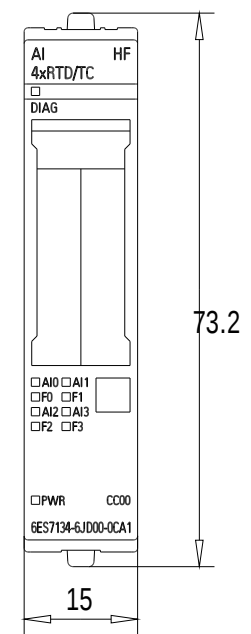

Vorne / Front

Links / Left

Oben / Top

Alle Bemessungswerte sind in Millimeter (mm) angegeben.  
All dimensions are in millimeters (mm).

SIEMENS

6ES71346JD000CA1\_001

Format / Size: DIN A3

Massstab / Scale: 1:1