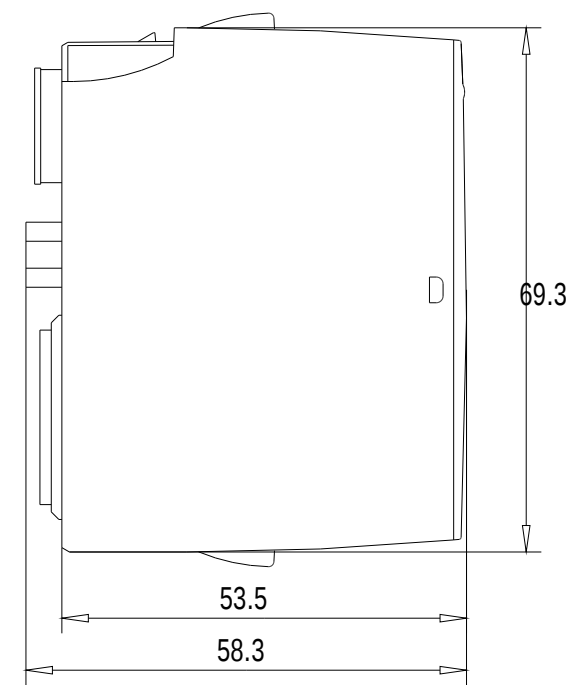

Vorne / Front

Links / Left

Oben / Top

Alle Bemessungswerte sind in Millimeter (mm) angegeben.  
All dimensions are in millimeters (mm).

SIEMENS

6ES71346JD000CA1\_001

Format / Size: DIN A3

Massstab / Scale: 1:1