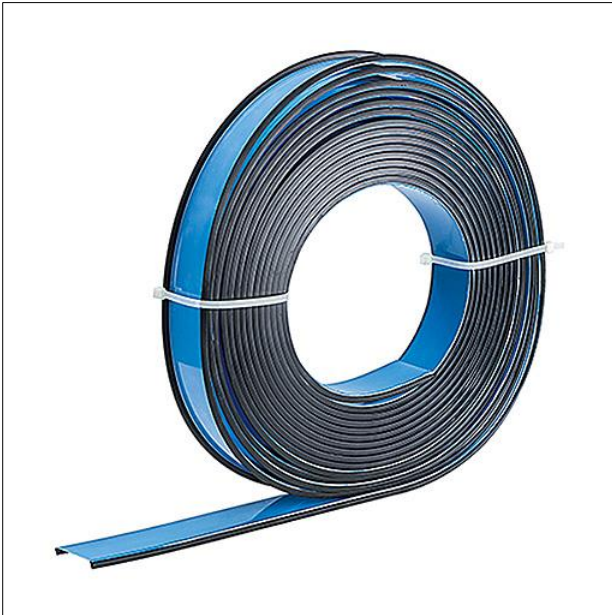

Optique

Optique en rouleau en classé TP(a) conformément à la norme pour SLOTLIGHT infinity Office. Vasque transparente à 2 feuilles pour une meilleure protection contre l'éblouissement. Dimensions : 3500 x 38 x 1 mm poids : 0,7 kg

ZS_SLI_F_Rolle.jpg