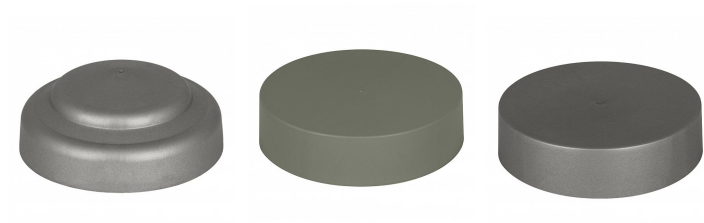

## SmartCup PP Small Gris Ciment RAL7033 Rosace

Numéro d'article 139719

BAI SmartCup Small Gris Ciment RAL7033 Mat Polypropylène (PP) rosace pour 1-4 câbles y compris support fixation

La SmartCup n'est pas seulement une rosace/pavillon élégante pour les taches disgracieuses sur le mur ou le plafond, mais elle peut également être utilisée comme rosace flexible dans lequel vous pouvez utiliser 1 à 4 câbles. Il s'agit généralement d'un produit de l'écurie Smart Dutch Design en raison de son apparence extraordinaire et de son mode de fixation ingénieux. La SmartCup est en polypropylène et donc facile à traiter.

### Attributs de Classification Générale

Groupe ETIM	Accessoires d'éclairage
Classe ETIM	Accessoires mécaniques pour luminaires
Code produit	139719
Marque	Bailey
Nom série de produits	SmartCup
Type de produit	Small

### Attributs de classification

type d'accessoire	élément de décoration
accessoire	Oui
pièce détachée	Non
transparent	Non
couleur	gris
matériau	plastique
hauteur [mm]	40
diamètre [mm]	100

**Produits similaires**

139721

SmartCup PP Small  
Gris RAL9007 Rosace

139726

SmartCup PP Medium  
Gris Ciment RAL7033  
Rosace

139728

SmartCup PP Medium  
Gris RAL9007 Rosace

139733

SmartCup PP Large  
Gris Ciment RAL7033  
Rosace