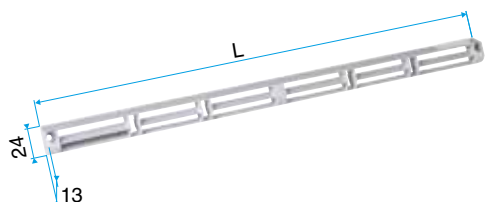

Entrée d'air

11011249

Mini auvent APP - Noir

Mini auvent APP - Noir

Description produit

- L'auvent menuiserie permet d'éviter la pénétration d'eau par l'entrée d'air, tout en assurant les performances aérauliques et acoustiques de celle-ci.
- L'APP et le Mini APP sont des auvents plus recouvrants assurant la fonction d'anti moustique. L'APP est adapté aux entrées d'air standards et le Mini APP est adapté aux petites entrées d'air (Mini EMMA et Mini EA).
- Le flasque long permet de remplacer l'auvent standard lorsque son encombrement ne convient pas (baie coulissante...)
- L'auvent limitant est recommandé pour les zones exposées au vent. Un volet à l'intérieur de l'auvent permet de limiter l'impact du vent et du débit insufflé.

11011249 Mini auvent APP - Noir

Données dimensionnelles

| Références | H (mm) | L (mm) | l (mm) |
|------------|--------|--------|--------|
| 11011249 | 23,5 | 290 | 23,5 |

Auvent menuiserie L=390mm; Mini Auvent L=287mm

APP L= 390mm; Mini APP L=290mm

Flasque

Auvent limitant