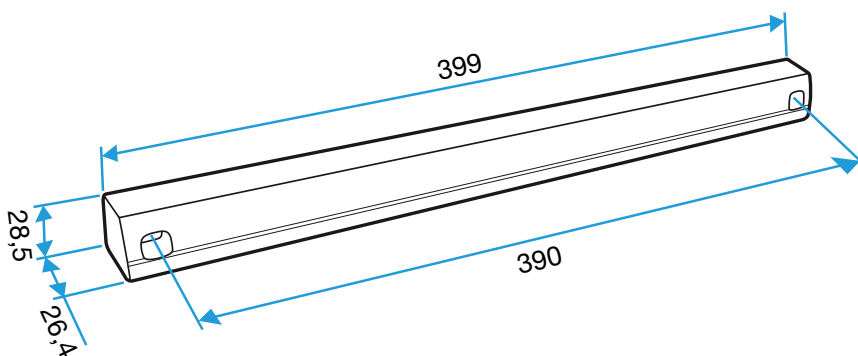

11011249 Mini auvent APP - Noir

Données dimensionnelles

| Références | H (mm) | L (mm) | l (mm) |
|------------|--------|--------|--------|
| 11011249 | 23,5 | 290 | 23,5 |

Auvent menuiserie L=390mm; Mini Auvent L=287mm

APP L= 390mm; Mini APP L=290mm

Flasque

Auvent limitant