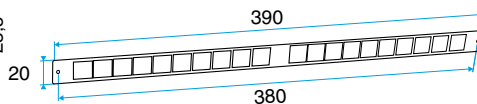

Domaines d'application

Habitat résidentiel collectif, Habitat résidentiel individuel, Neuf, Rénovation

Mise en oeuvre

- l'auvent menuiserie est placé du côté extérieur et vissé par 2 vis.

Caractéristiques principales

11011249 Mini auvent APP - Noir

Données dimensionnelles

| Références | H (mm) | L (mm) | l (mm) |
|------------|--------|--------|--------|
| 11011249 | 23,5 | 290 | 23,5 |

Auvent menuiserie L=390mm; Mini Auvent L=287mm