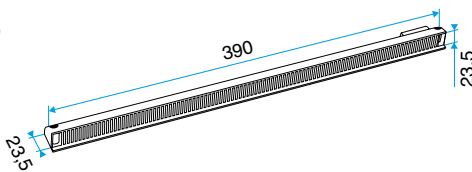

11011249 Mini auvent APP - Noir

Données dimensionnelles

| Références | H (mm) | L (mm) | l (mm) |
|------------|--------|--------|--------|
| 11011249 | 23,5 | 290 | 23,5 |

Auvent menuiserie L=390mm; Mini Auvent L=287mm

APP L= 390mm; Mini APP L=290mm

Flasque

Auvent limitant