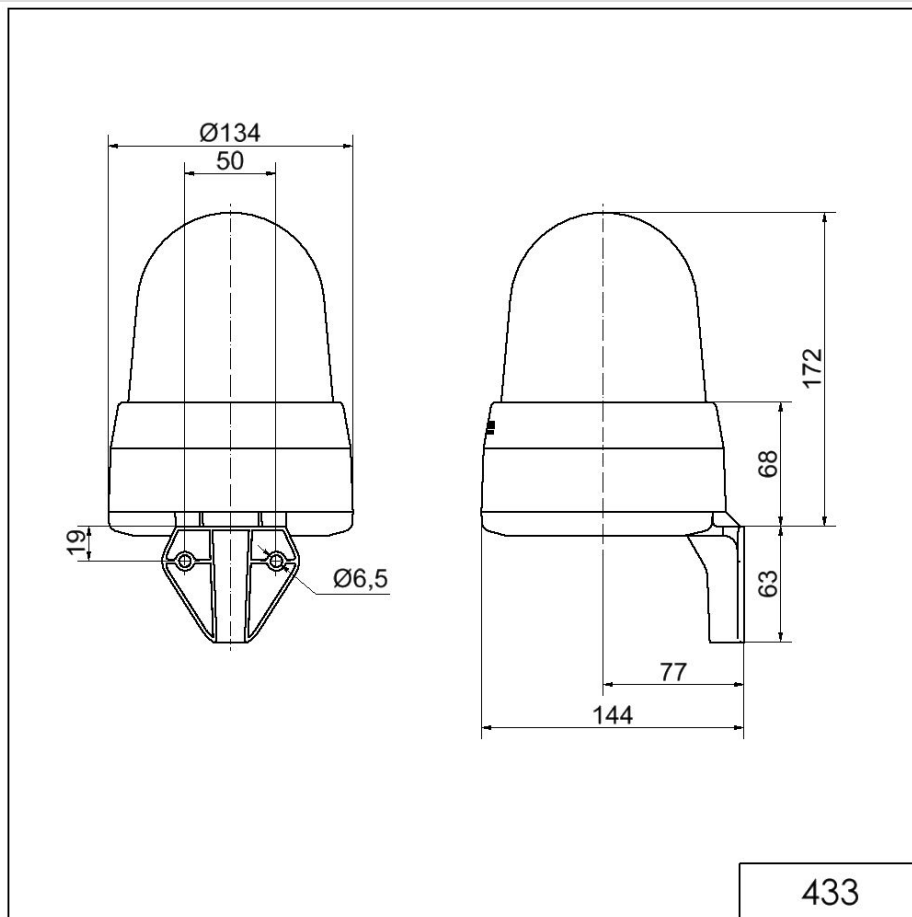

Midi / LED/Flash/EVS/Multi-t. sounder 433

Sirène DEL WM 32 sons 115-230VAC CL

DESSIN

433

Pour plus d'informations sur l'installation et le montage, reportez-vous au guide d'utilisation approprié sur www.werma.com. Cette copie imprimée est pour information seulement et est sujette à modification.