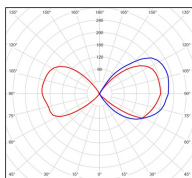

catalogue 2020 p. 228

réf. 151004054

EAN. 3663660116947

Données techniques

Tension nominale	230V AC
Plage de tension d'entrée	230 - 250 V AC
Driver output	-
Alimentation output	-
Classe	1
IP	44
IK	-
Diffuseur	Verre dépoli
Paralume	-
Source	E27
Température de couleur réelle	-
Flux total sortant	- lm
Consommation totale	- W
Classe énergétique	Classe de la lampe (non fournie)
Efficacité lumineuse	-
IRC	-
SDCM	-
Espacement conseillé (PMR Emoy - 20 lux)	2,5 m
Hauteur de placement	2 m
Largeur du placement	2 m
Optique	-
Dimmable	-
Ta	-
Durée de vie LED	-
Plage de température ambiante	-10 ~50°C
UGR	-
ULR	-
Distorsion harmonique THDI	-
Fixation	Oui
Détection	Non
Avec prise IP55	Non

Matières	aluminium
Couleur	Grès - 054

Données logistiques

Dimensions du modèle	H.360 L.214 P.125
Poids net	1.020 Kg
Poids brut	1.280 Kg
Dimensions colis 1	H.340 L.220 P.120

Certifications et garanties

CE	Oui
UL	Non
EAC	Oui
RoHS	Oui
ENEC	Non
Anti-corrosion	25 ans (sur Aluminium)
Technique	5 ans
Electronique	5 ans