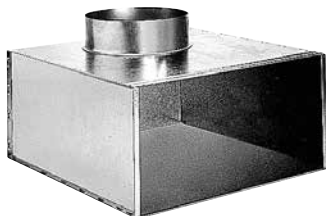

Grille

11053099

Plénum ME F3 400X200D200 isolé 5f PC cfg

Plénum ME F3

Description produit

Ce plénum assure la reprise ou le soufflage d'air via les grilles SC, AC (101, 102, 121, 123, 125) et GRIDLINED Wall.

Domaines d'application

Neuf, Rénovation, Locaux tertiaires

Mise en oeuvre

- fixation non apparente de la grille grâce à des clips à friction.

Caractéristiques principales

- acier galvanisé,
- piquage sur le côté.