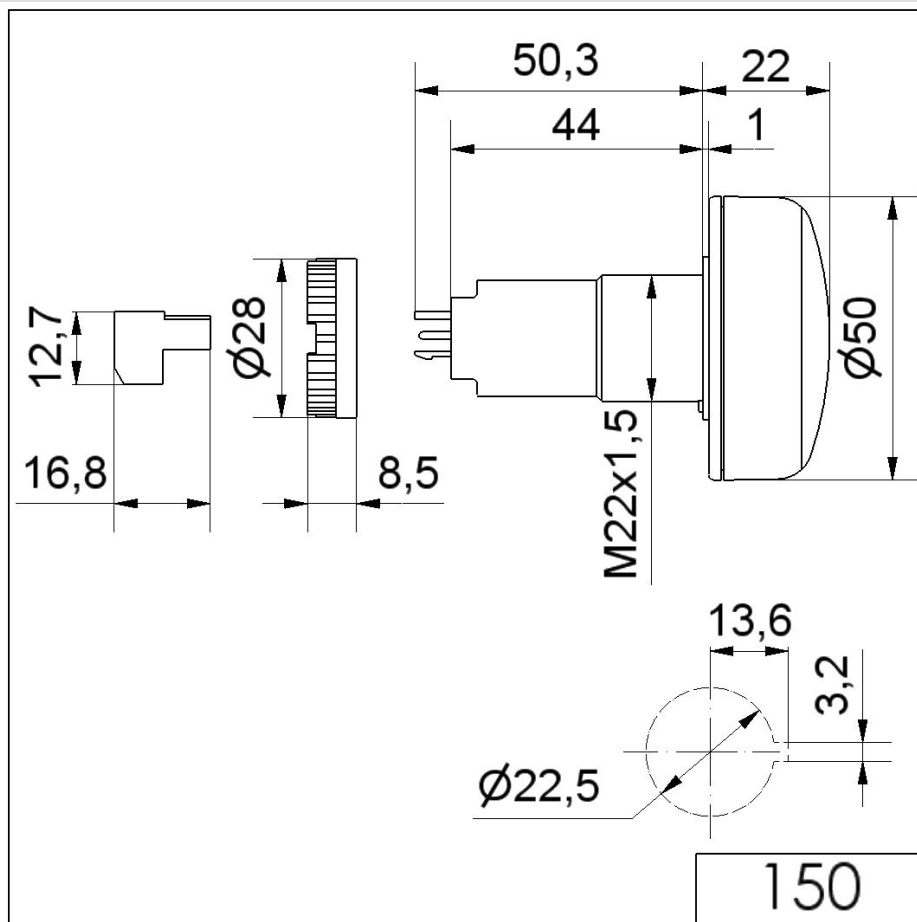

Encastrable / LED/Buzzer 150

Ronfleur DEL EM continu 24VDC YE

DESSIN

! Pour plus d'informations sur l'installation et le montage, reportez-vous au guide d'utilisation approprié sur www.werma.com. Cette copie imprimée est pour information seulement et est sujette à modification.