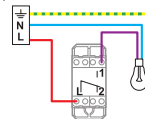

En va-et-vient, commande de 2 endroits
différents