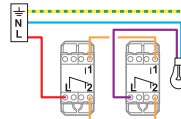

12
mm

Fil rigide section 1,5 mm²

N (neutre) = bleu
L (phase) = tout sauf bleu et vert/jaune
⊥ (terre) = vert/jaune