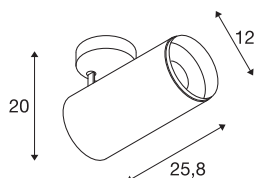

NUMINOS® SPOT DALI XL

plafonnier, noir, 36 W, 4000 K, 36°

Le système de luminaires NUMINOS de chez SLV allie la fonction, le design et la technique de façon parfaite et ingénieuse. Ainsi, avec les différents Downlights et Spots, vous assurez mille possibilités de conception d'éclairage. Comme avec le plafonnier intérieur en saillie NUMINOS® SPOT DALI XL LED, qui séduit par son excellente qualité de finition et de lumière. Avec le Spot, vous pouvez opter pour un éclairage ponctuel ou un éclairage de haute qualité de surfaces plus importantes. Le plafonnier encastré séduit par sa consommation de 36 watts, son intensité lumineuse de 3 760 lumens, sa température de couleur de 4 000 Kelvin et par son indice de rendu des couleurs de 90. Vous pouvez l'installer en un tour de main. Qu'attendez-vous pour choisir NUMINOS de chez SLV - la diversité modulaire vous attend.

INFORMATIONS TECHNIQUES

Réf.	1005754
Nombre de sorties lumineuses différentes	1
Orientable ou inclinable	Dispositif rotatif et pivotant
Montage	En saillie
Détails de montage	Plafond
Variable	Oui
Technologie de variation de l'éclairage	DALI
Tension nominale primaire	220-240V ~50/60Hz
Courant / tension secondaire	900 mA
Classe de protection	I
Puissance en watts	36 W
Température ambiante minimale	-20 °C
Température ambiante maximale	35 °C
Hauteur du courant d'appel	15 A
Durée du courant d'appel	100 µs
Effet stroboscopique (SVM)	0
Lumen	3760 lm
Température de couleur	4000 Kelvin
Angle de rayonnement	36 °
Coloris	noir
IRC	90
UGR ≤	19

Source Lumineuse

791850	
--------	---

Accessoires

1006170	NUMINOS® XL , anneau frontal, blanc
---------	-------------------------------------

Longueur	25.8 cm
Hauteur	20 cm
Diamètre	12 cm
Poids net	1.5 kg
Poids brut	2 kg
Page du BIG WHITE	79