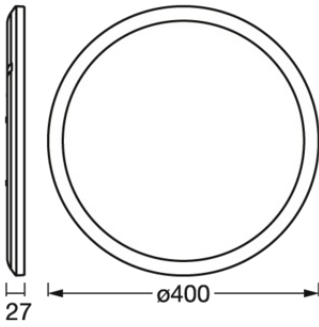

The server returned a "500 Internal Server Error".

Something is broken. Please let us know what you were doing when this error occurred. We will fix it as soon as possible. Sorry for any inconvenience caused.

Matériau & couleurs

Couleur du produit	Noir
Matériau de corps	Plastic
Test au fil incand. selon CEI 60695-2-12	650 °C
Teneur en mercure	0.0 mg

APPLICATION & MONTAGE

Plage de température ambiante	-20...+40 °C
Type de connexion	Bornier à 2 broches
Type de protection	IP20
Gradable	Oui
Type of dimming [GMS]	3 DIM
Montage	Saillie
Application	Indoor
Module LED remplaçable	Non remplaçable
Avec source de lumière	Oui

Durée de vie

Durée de vie L70/B50 @ 25 °C	30000 h ¹⁾
Nombre de cycles de commutation	25000

¹⁾ t[h]: L70 / B50 @ 25 °C (Ta), t[h]: L80 / B10 @ 25 °C (Ta), t[h]: L90 / B10 @ 25 °C (Ta)

CERTIFICATS ET NORMES

Normes	CE / UKCA
Température de surface limitée	Non
Résistance aux chocs de balle	Non

Oops! An Error Occurred

The server returned a "500 Internal Server Error".

Something is broken. Please let us know what you were doing when this error occurred. We will fix it as soon as possible. Sorry for any inconvenience caused.