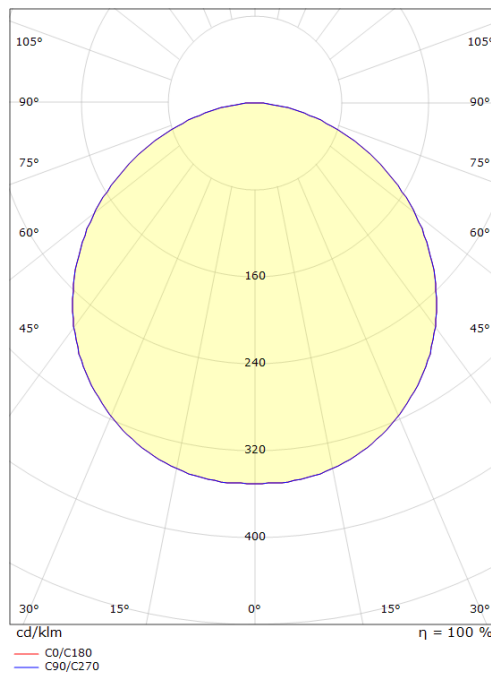

Codes-articles: **605071**
EAN: 7021986050714
SG code: 5046605071

Source lumineuse

Type de source lumineuse: LED
Wattage: 7W
System wattage: 7.0W
Luminous flux: 670lm
Efficacité: 96 lm/W
Tension: 230V
Température des couleurs: 4000K
Rendu des couleurs (CRI): Ra>80
Facteur MacAdams: SDCM: 3
Durée de vie: L80/B20>50,000
Light distribution: Directe
Optique: Plastic Opal

Contrôle/Dimming

Type: Coupure de phase descendante

Protection

Classe Isolation: Classe II
IP: IP66
Vandal class: IK10
Ta nominal: Ta=25°C

Énergie et approbations

Classe énergétique: A
Approbation: CE

Matériaux et finition

Embase: Aluminium
Couleur: Blanc
Optique: Polycarbonate (PC)

Montage/Connexion

Montage: Surface, Indoor / Outdoor
Cable entry: Bornier sans vis
Embrayage: Bornier sans vis

Dimensions (mm)

Hauteur (H): 77
Diameter (D): 270
Poids (brutto/netto): 1.3 / 1.1

Emballage

Dimensions de l'emballage: 278 x 275 x 92

7 0 2 1 9 8 6 0 5 0 7 1 4