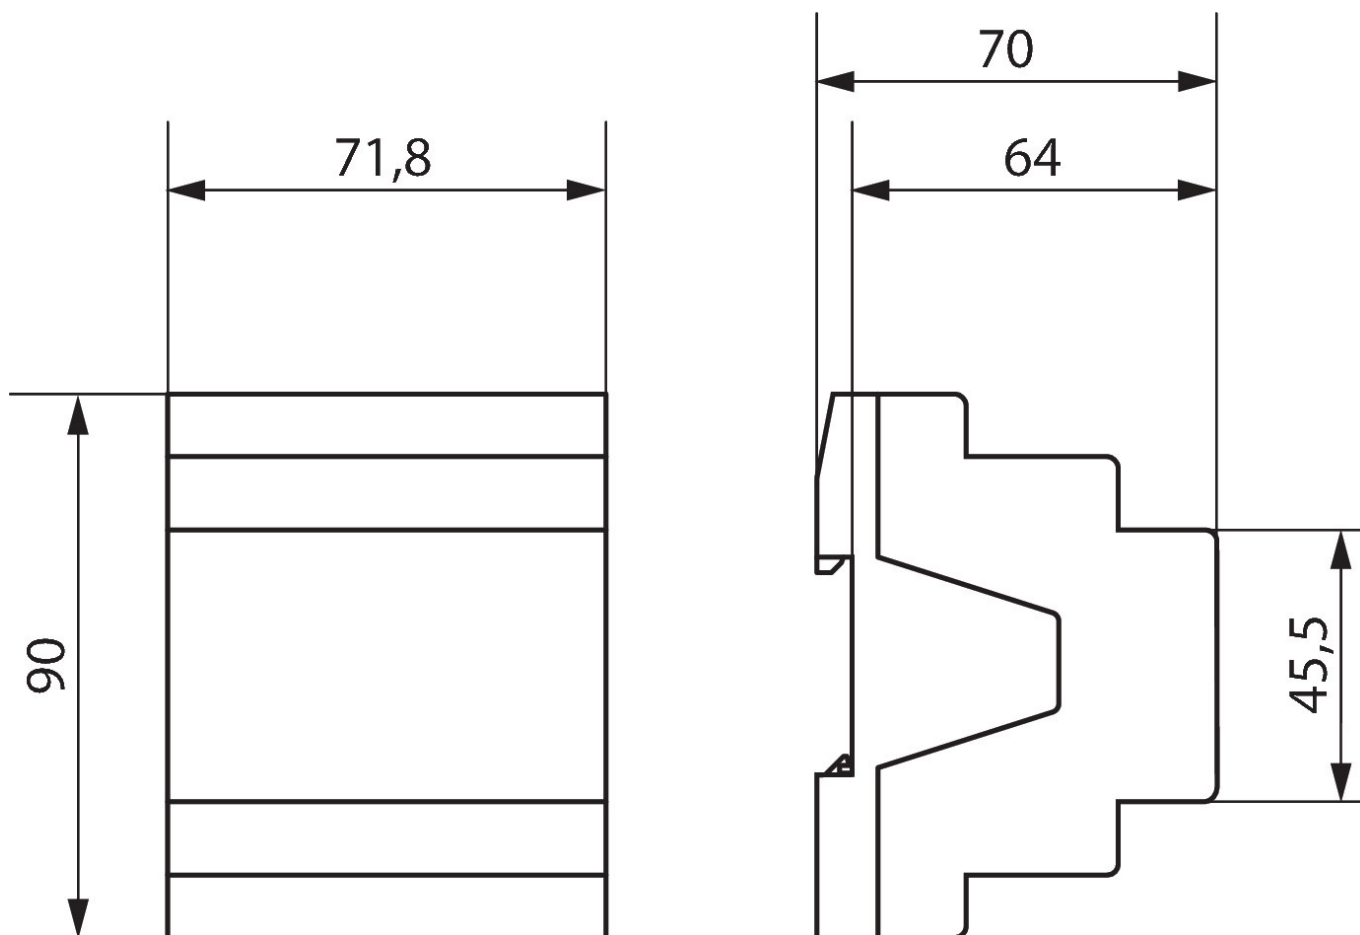

Plans d'encombrement

Sous réserve de modifications ou d'erreurs

Pour plus d'informations, consulter: www.theben.fr/produit/4800475

Les données de charge sont déterminées avec des illuminants sélectionnés à titre d'exemple et sont donc des données typiques en raison du grand nombre de produits disponibles.

01/02/2024

Page 2 de 2