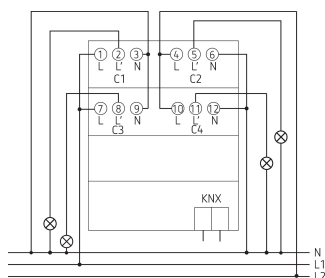

01/02/2024

Page 1 de 2

LUXORliving D4

N° de réf.: 4800475

theben

Caractéristiques techniques

LUXORliving D4	
Indice de protection	IP 20
Classe de protection	II selon EN 60 669

Schémas de raccordement