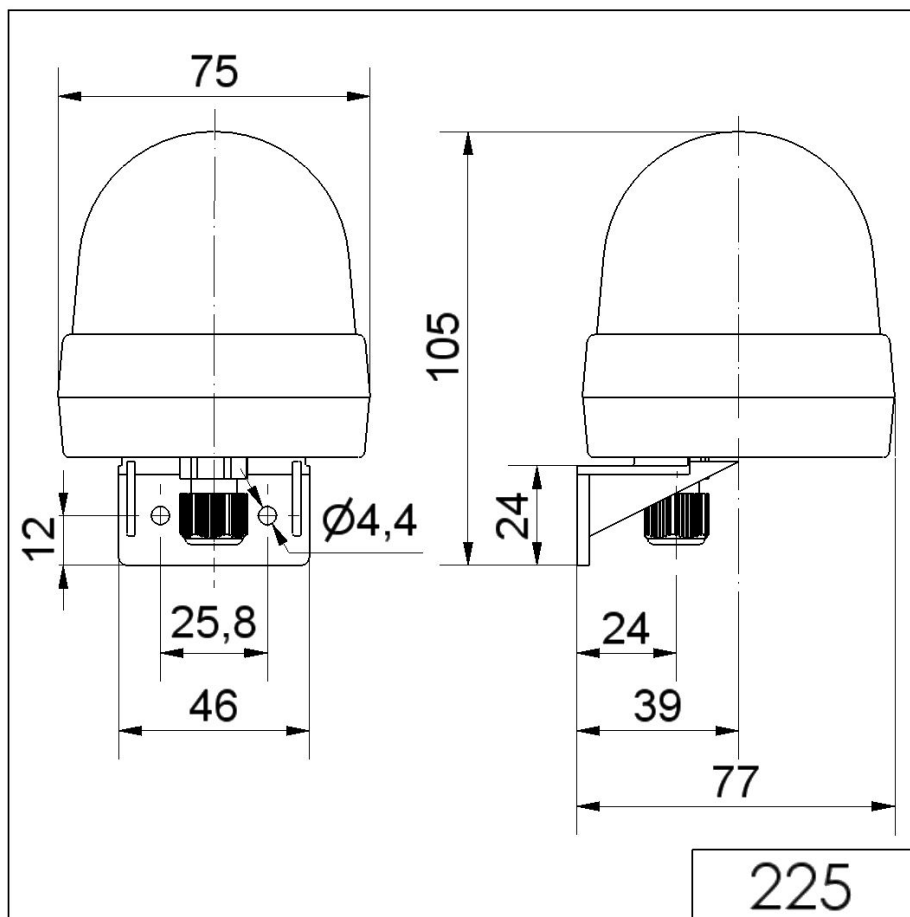

Mini Feux sur fond plat / Flash Light 225

Feu à éclats WM 115VAC RD

DESSIN

! Pour plus d'informations sur l'installation et le montage, reportez-vous au guide d'utilisation approprié sur www.werma.com. Cette copie imprimée est pour information seulement et est sujette à modification.