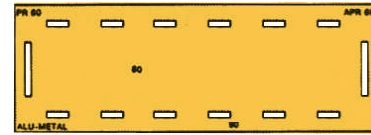

Date de la dernière modification
01/08/2021

APR-60

Enedis standardised aluminium identification and signalling plate

Series: APR-... / AH-100.

Description

Use Indoor & Outdoor

Color Array
Mounting Holes 2
Languages Français
Mounting Feuillard
Use Indoor & Outdoor

Dimensions

Capacity 1 rangée de 6 vignettes AF-
"-J
Dimensions 170 x 60 x 1
Axis Distance 154
Thickness 1
Mounting Hole 4 x 25
Width 60
Depth 125

Fonctionnalité

Weight 0,15
Material Aluminium