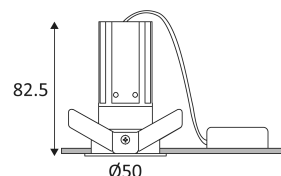

RONGA 1 RDX-B

- Downlight encastré rond orientable.
- Fixation par lamelles.
- Convertisseur dimmable déporté fourni.
- Compatible avec variateur début et fin de phase.
- Bagues décoratives à commander séparément.

Résistance : 1 Joule.

Produit alimenté sous une très basse tension de sécurité (T.B.T.S) qui n'excède pas 50V (valeur efficace en courant alternatif).

Diamètre de perçement pour insérer le luminaire. (47mm)