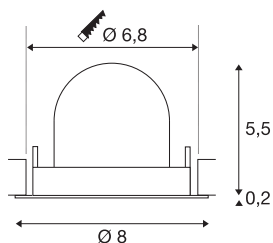

INFORMATIONS TECHNIQUES

Réf.	1005835
Nombre de sorties lumineuses différentes	1
Orientable ou inclinable	Dispositif rotatif et pivotant
Montage	Encastrement
Détails de montage	Plafond
Courant / tension secondaire	200 mA
Classe de protection	III
Puissance en watts	7 W
Lumen	700 lm
Température de couleur	3000 Kelvin
Angle de rayonnement	40 °
Coloris	noir
IRC	90
UGR ≤	22
Données LXXBXX	L80B50
Durée de vie	50000 h
Risk Group	1
Hauteur	5.7 cm
Diamètre	8 cm
Poids net	0.13 kg
Poids brut	0.15 kg
Forme de découpe	rond

Profondeur d'encastrement	8 cm
Diamètre d'encastrement	6.8 cm
Page du BIG WHITE	49