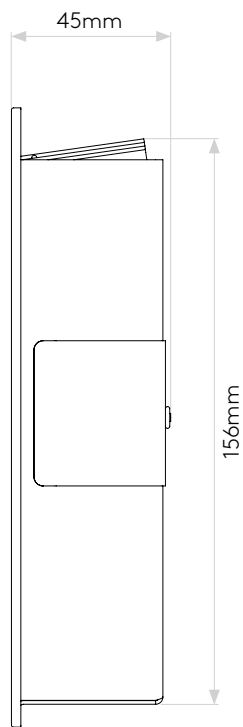

Please note that some dimensions may vary slightly due to manufacturing tolerances, this includes cable entry and fixing holes

Veuillez noter que certaines dimensions peuvent varier légèrement en raison des tolérances de fabrication, y compris l'entrée de câble et les trous de fixation.

Bitte beachten Sie, dass die Maße Fertigungstoleranzen unterliegen und daher in geringem Umfang von der angegebenen Größe abweichen können. Dies gilt auch für Kabeleingänge und Befestigungslöcher.

Si prega notare che possono esserci piccole variazioni in alcune dimensioni dovute alle tolleranze di produzione, queste includono l'ingresso del cavo e i fori di fissaggio.