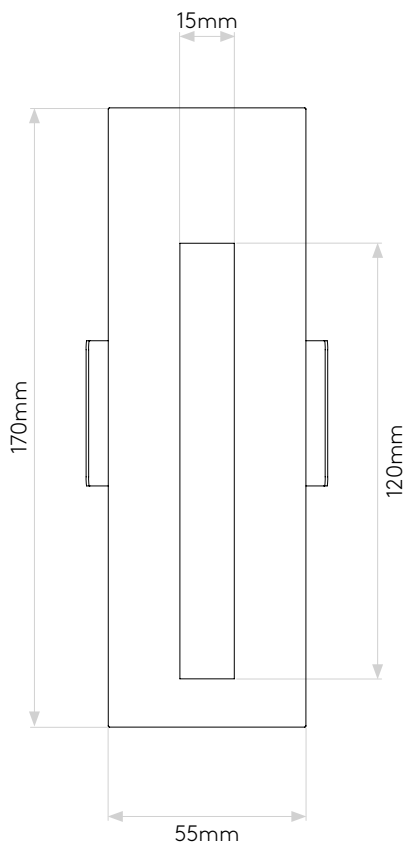

Please note that some dimensions may vary slightly due to manufacturing tolerances, this includes cable entry and fixing holes

Veuillez noter que certaines dimensions peuvent varier légèrement en raison des tolérances de fabrication, y compris l'entrée de câble et les trous de fixation.

Bitte beachten Sie, dass die Maße Fertigungstoleranzen unterliegen und daher in geringem Umfang von der angegebenen Größe abweichen können. Dies gilt auch für Kabeleingänge und Befestigungslöcher.

Si prega notare che possono esserci piccole variazioni in alcune dimensioni dovute alle tolleranze di produzione, queste includono l'ingresso del cavo e i fori di fissaggio.