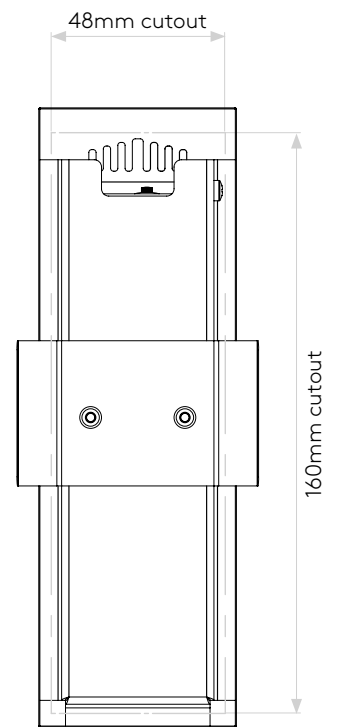

Please note that some dimensions may vary slightly due to manufacturing tolerances, this includes cable entry and fixing holes

Veuillez noter que certaines dimensions peuvent varier légèrement en raison des tolérances de fabrication, y compris l'entrée de câble et les trous de fixation.

Bitte beachten Sie, dass die Maße Fertigungstoleranzen unterliegen und daher in geringem Umfang von der angegebenen Größe abweichen können. Dies gilt auch für Kabeleingänge und Befestigungslöcher.

Si prega notare che possono esserci piccole variazioni in alcune dimensioni dovute alle tolleranze di produzione, queste includono l'ingresso del cavo e i fori di fissaggio.