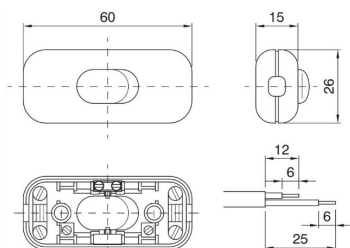

Interrupteur pour câble 1-Pôle Blanc

Numéro d'article 141356

BAI Interrupteur pour câble souple 1-pôle Blanc 250V 2A 60x26x15mm pour câble plat 2x0.75mm² et câbles rond 2x0.75mm²

Joli interrupteur à cordon unipolaire compact blanc adapté aux câbles plats 2x0,75 mm² et aux câbles ronds 2x0,75 mm².

Attributs de Classification Générale

Groupe ETIM	Appareillage terminal, prises et commandes (résidentiel)
Classe ETIM	Interrupteur / variateur à cordon
Code produit	141356
Marque	Bailey
Nom série de produits	Accessories
Type de produit	Cord switch 1P

Attributs de classification

modèle	interrupteur pour câble souple
type de commande	bouton-poussoir
type de charge	universel
matériau	plastique
qualité du matériau	thermoplastique
sans halogène	Oui
traitement de surface	non traité
finition de la surface	mat
couleur	blanc
numéro RAL (équivalent)	9010
transparent	Oui
tension nominale [V]	250
courant nominal [A]	2
puissance [W]	1 - 450
compatible avec Apple HomeKit	Non
compatible avec Google Assistant	Non
compatible avec Amazon Alexa	Non
compatible IFTTT	Non