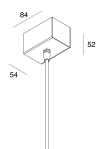

MOUNTING ACCESSORIES

P-30: ROSONE CARTON. ALIM L=1200 3P BIA

103319.01

P-30: ROSONE CARTON. ALIM L1200 3P CAFFE

103319.20

P-30: ROSONE LATER. ALIM L=1200 3P BIA

103320.01

P-30: ROSONE LATER. ALIM L1200 3P CAFFE