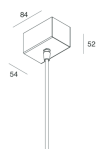

MOUNTING ACCESSORIES

P-30: ROSONE CARTON. ALIM L=1200 3P BIA

103319.01

P-30: ROSONE CARTON. ALIM L1200 3P CAFFE

103319.20

P-30: ROSONE LATER. ALIM L=1200 3P BIA

103320.01

P-30: ROSONE LATER. ALIM L1200 3P CAFFE