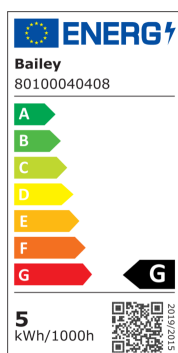

LED Spot PAR16 GU10 DIM 5W (50W) 350lm 930 15D

Numéro d'article 80100040408

BAI BaiSpot LED PAR16 GU10 5W 3000K 15° Spot 350lm (50W) Gradable 230V-240V 930 51x52mm MR16 Lampe LED Réflecteur

Les spots réflecteurs à LED de la série BaiSpot se caractérisent par une durée de vie beaucoup plus longue et une consommation d'énergie considérablement inférieure à leurs prédécesseurs halogènes. En raison de leur conception compacte, ils sont facilement interchangeables. Les spots sont principalement utilisés pour fournir une lumière directionnelle depuis le plafond ou le mur. Rendu des couleurs > 90 idéal pour les magasins, les vitrines, les galeries d'art, etc. Cette version du BaiSpot est dimmable. Utilisez pour cela le variateur LED correct. Plage de température ambiante: -20°C à +35°C

Attributs de Classification Générale

Groupe ETIM	Lampes
Classe ETIM	Lampe LED
Code produit	80100040408
Marque	Bailey
Nom série de produits	BaiSpot LED MV
Type de produit	GU10 Spot