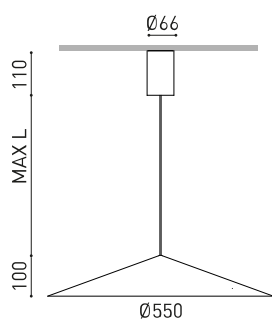

### DIMENSIONS

### ACCESSOIRES

CORD ACCESSORY

Nom	DUNE 55 BASE 5M 2700K NT
Référence	A4831210NT
Coleur	Noir Texturé - Autres couleurs, veuillez consulter
RAL	9005
Catégorie	SUSPENSION

Type	LED
Flux lumineux brut	710 lm
Température de couleur	2700 K - Autres K, veuillez consulter
Stabilité chromatique	MacAdam Step 2
Indice de reproduction chromatique	CRI > 90
Puissance	5 W
Courant	150 mA
Efficacité	142 lm/W
Durée de vie de la LED	L80B10 > 60.000h

Étanchéité	IP20
Contrôle sans fil	Veuillez consulter
Longueur du tendeur	Max. 5 m
Tendeur à réglage rapide	Non
Poids	1905 g
Poids avec emballage	2788 g
Dimensions de l'emballage	439 x 384 x 127 mm
Unités par emballage	1
Matériaux	Aluminium / Polycarbonate

DIAGRAMME POLAIRE

DIAGRAMME CONIQUE

1.0	4.60 4.58	E(0°) 145 E(C90) 66.5° 5 E(C0) 66.4° 5
2.0	9.20 9.16	E(0°) 36 E(C90) 66.5° 1 E(C0) 66.4° 1
3.0	13.80 13.73	E(0°) 16 E(C90) 66.5° 1 E(C0) 66.4° 1
4.0	18.40 18.31	E(0°) 9 E(C90) 66.5° 0 E(C0) 66.4° 0
5.0	23.00 22.89	E(0°) 6 E(C90) 66.5° 0 E(C0) 66.4° 0
Distance [m]	Cone Diameter [m]	Illuminance [lx]
— C0 - C180 (Half-value Angle: 132.8°)		
— C90 - C270 (Half-value Angle: 133.0°)		