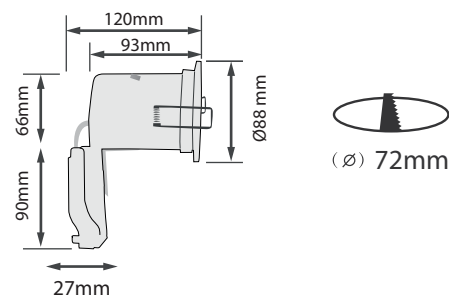

SUPPORT SPOT FIXE + DOUILLE AUTOMATIQUE

REF : 7718

Connection électrique Repicable

Ref. 7718

Produit : Support spot Fixe

Finition : Blanc

Orientable : Non

Dimensions (Ø x H) : Ø88 x 120 mm

Diamètre perçage : Ø72 mm

Fixation plafond : Ailettes sur ressorts

Fixation ampoule : Douille GU10

Emballage : Boite

EAN : 3760173779093

Spot recouvrables (LED uniquement) :

- Déroulé
- Pulsé

Dimensions

Paramètres

Matériaux utilisés : Aluminium

Poids Net : 0,279 Kg

Douille Automatique GU10
CL2+Cable

Rapide : Connection des câbles en 3 secondes versus 2 minutes sur ancien

Montage sans tournevis : Connecteur rapide intégré