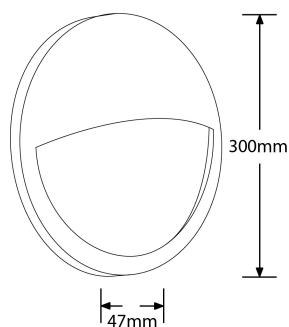

Description: Colerette Orbital™ demi-lune 300 mm

Orbital™ Colerette demi-lune 300mm

Code	Finition
EN-BZE15BLK	Noir
EN-BZE15W	Blanc

Schéma

Courbe polaire

Couleur

## Caractéristiques & Avantages

- Colerette demi-lune interchangeable
- Disponible en blanc ou noir

## Caractéristiques produit:

Réglage positionnel:	Fixe	OD (mm):	300
H (mm):	47	Indice IP:	Aucun
Composition:	Polycarbonate	Culot:	Aucun