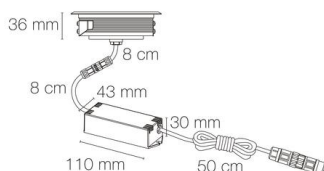

## ZEPH 2 SLIM - 24 rond inox non percée 4000K 368lm 3x2W 30°

- Couleur visible du produit : inox
- Forme collerette : rond, réglabilité : fixe
- Matériau : corps en aluminium/collerette et visserie inox 316L
- Puissance : 3x2W
- Flux lumineux : 368lm
- Efficacité lumineuse : 61lm/W
- Couleur de la lumière/température(s) de couleur : blanc 4000K
- Indice de rendu des couleurs : >80, SDCM5
- Angle de faisceau/optique : symétrique 30°, verre transparent/nid d'abeille basse luminance
- Classe de protection : III, tension 24VDC
- Indice de protection : IP67
- Indice de protection contre les chocs : IK08
- Précâblage : câblé de 0,5m avec connectiques rapides IP68 Plug & Play mâle et femelle HO5RN-F 2x1mm<sup>2</sup>
- Résistance environnement : peinture résistante aux brouillards salins 1000h, traitement de la collerette par passivation, corps traité anticorrosion
- Dimmable : Oui, variation avec alimentation/contrôleur compatible (non inclus)
- Durée de vie en heures : 30000, durée de vie nominale L70 / B10 à 25 °C
- Températures de fonctionnement : -20°C/+40°C
- Installation uniquement en encastré dans terrasse ventilée.

IK08 IP67 encastrement Ø100mm CE PARALISE Note énergétique : E

INOX 316L