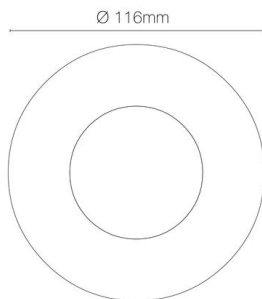

## ZEPH 2 SLIM - 24 rond inox non percée 4000K 368lm 3x2W 30°

- Couleur visible du produit : inox
- Forme collerette : rond, réglabilité : fixe
- Matériau : corps en aluminium/collerette et visserie inox 316L
- Puissance : 3x2W
- Flux lumineux : 368lm
- Efficacité lumineuse : 61lm/W
- Couleur de la lumière/température(s) de couleur : blanc 4000K
- Indice de rendu des couleurs : >80, SDCM5
- Angle de faisceau/optique : symétrique 30°, verre transparent/nid d'abeille basse luminance
- Classe de protection : III, tension 24VDC
- Indice de protection : IP67
- Indice de protection contre les chocs : IK08
- Précâblage : câblé de 0,5m avec connectiques rapides IP68 Plug & Play mâle et femelle HO5RN-F 2x1mm<sup>2</sup>
- Résistance environnement : peinture résistante aux brouillards salins 1000h, traitement de la collerette par passivation, corps traité anticorrosion
- Dimmable : Oui, variation avec alimentation/contrôleur compatible (non inclus)
- Durée de vie en heures : 30000, durée de vie nominale L70 / B10 à 25 °C
- Températures de fonctionnement : -20°C/+40°C
- Installation uniquement en encastré dans terrasse ventilée.

IK08 IP67 encastrement Ø100mm CE PARALISE Note énergétique : E

INOX 316L