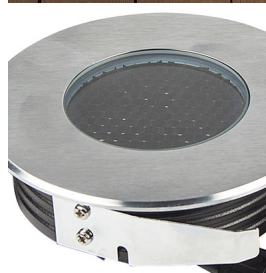

Référence: 56201

## ZEPH 2 SLIM - 24 rond inox non percée 4000K 368lm 3x2W 30°

- Couleur visible du produit : inox
- Forme collerette : rond, réglabilité : fixe
- Matériau : corps en aluminium/collerette et visserie inox 316L
- Puissance : 3x2W
- Flux lumineux : 368lm
- Efficacité lumineuse : 61lm/W
- Couleur de la lumière/température(s) de couleur : blanc 4000K
- Indice de rendu des couleurs : >80, SDCM5
- Angle de faisceau/optique : symétrique 30°, verre transparent/nid d'abeille basse luminance
- Classe de protection : III, tension 24VDC
- Indice de protection : IP67
- Indice de protection contre les chocs : IK08
- Précâblage : câblé de 0,5m avec connectiques rapides IP68 Plug & Play mâle et femelle HO5RN-F 2x1mm<sup>2</sup>
- Résistance environnement : peinture résistante aux brouillards salins 1000h, traitement de la collerette par passivation, corps traité anticorrosion
- Dimmable : Oui, variation avec alimentation/contrôleur compatible (non inclus)
- Durée de vie en heures : 30000, durée de vie nominale L70 / B10 à 25 °C
- Températures de fonctionnement : -20°C/+40°C
- Installation uniquement en encastré dans terrasse ventilée.

IK08 IP67 encastrement Ø100mm CE PARALISE Note énergétique : E

INOX 316L