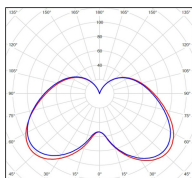

## Données techniques

Tension nominale	200 à 240 - 50/60Hz
Plage de tension d'entrée	100 - 240 V AC
Driver output	-
Alimentation output	-
Classe	1
IP	44
IK	-
Diffuseur	Verre clair
Paralume	-
Source	Module LED intégré
Température de couleur réelle	4000°K neutral white
Flux total sortant	1444 lm
Consommation totale	35 W
Classe énergétique	A++ / A
Efficacité lumineuse	41
IRC	74
SDCM	-
Espacement conseillé	7 m
(PMR Emoy - 20 lux)	
Hauteur de placement	2,5 m
Largeur du placement	2,5 m
Optique	-
Dimmable	Non
Ta	-
Durée de vie LED	50000 h (L90/B50)
Plage de température ambiante	-10 ~50°C
UGR	-
ULR	-
Groupe de risque photobiologique	IEC/EN 62471
Distorsion harmonique THDI	-
Fixation	Oui
Détection	Non
Avec prise IP55	Non

## Données logistiques

Dimensions du modèle	H.1009 L.282 P.563
Poids net	7.590 Kg
Poids brut	11.080 Kg
Dimensions colis 1	H.1040 L.560 P.350