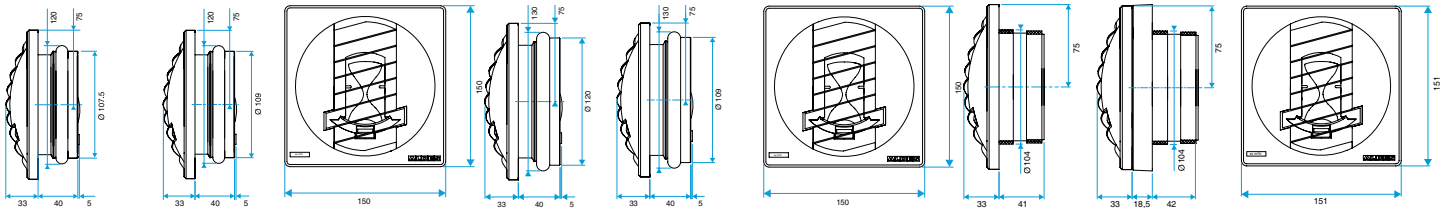

### Données dimensionnelles

Références	H (mm)	L (mm)	Ø raccordement (mm)
11019139	150	33	125

BAP COLOR D116

BAP COLOR D125

BAP COLOR D100

BAP COLOR D0