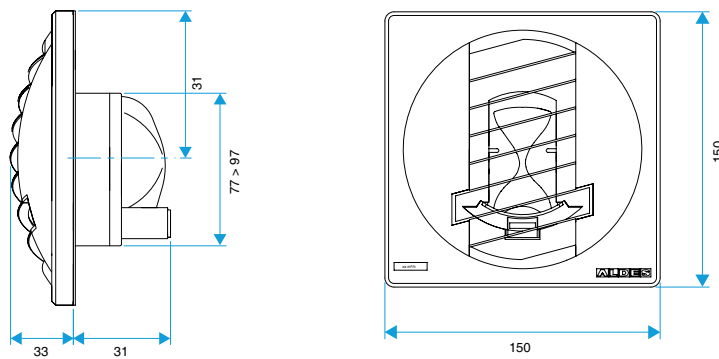

### Données dimensionnelles

Références	H (mm)	L (mm)	Ø raccordement (mm)
11019139	150	33	125

BAP COLOR D116

BAP COLOR D125

BAP COLOR D100

BAP COLOR D0