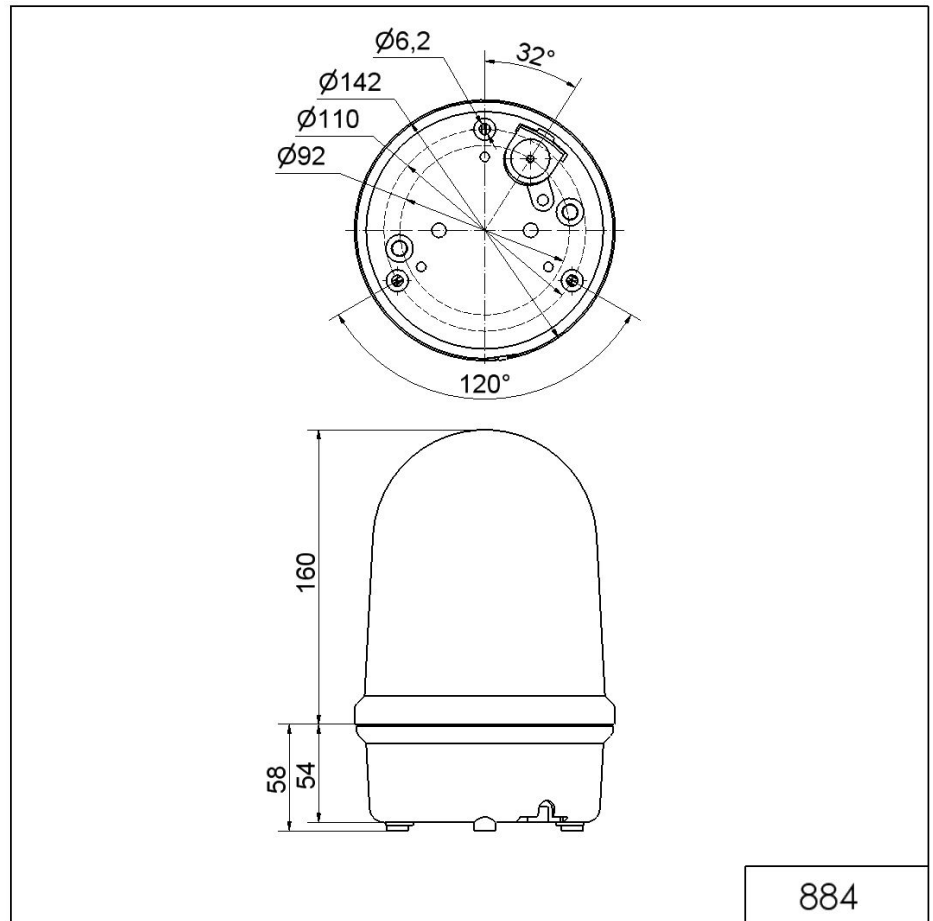

Maxi Feux sur fond plat / Revolving Signal Light 884
Feu Rotatif Fresnel 24VAC/DC BU

DESSIN

! Pour plus d'informations sur l'installation et le montage, reportez-vous au guide d'utilisation approprié sur www.werma.com. Cette copie imprimée est pour information seulement et est sujette à modification.