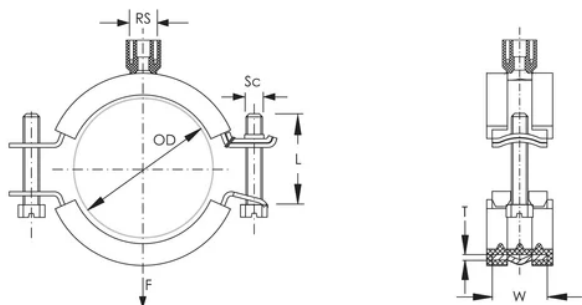

Finish: Électrozingué

Outer Diameter: 48 – 52 mm

Pipe Size: 1 1/2-po

NB/DN: 40

Width: 20-mm

Épaisseur: 2-mm

Screw Diameter: M6

Screw Length: 25-mm

Static Load: 1300 N

ADDITIONAL PRODUCT DETAILS

L'isolation est en caoutchouc-EPDM.

DIAGRAMS

AVERTISSEMENT

Les produits nVent doivent être installés et utilisés conformément aux consignes figurant dans les fiches d'instructions et les documents de formation des produits nVent. Les fiches d'instructions sont disponibles à l'adresse suivante: www.nvent.com et auprès de votre représentant du service client nVent. Une mauvaise installation, une utilisation incorrecte, une application erronée ou toute autre forme de non-respect scrupuleux des instructions et avertissements de nVent peuvent entraîner un dysfonctionnement du produit, des dommages matériels, des lésions corporelles graves et le décès et/ou annuler votre garantie.