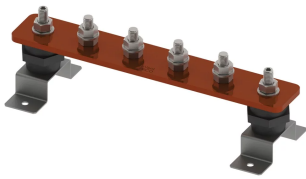

BARRE DE TERRE ÉLECTRIQUE, NUE, 14-CONNEXIONS, 0-NOMBRE DE SECTIONNEURS, 850-MM

CATALOG NUMBER

EEB14C506D0A

FEATURES

Permet un emplacement pratique pour la mise à la terre et l'équipotentialité en un seul point

Les barres omnibus avec liens de déconnexion permettent de tester facilement le système de prise de terre.

High conductivity, hard drawn, electrolytic tough pitch copper per EN 13601

Includes halogen-free polyamide insulators, stainless steel (EN 1.4401) hardware and mounting brackets

Il est possible de concevoir des barres personnalisées et de les fabriquer conformément aux spécifications du client

CARACTÉRISTIQUES DU PRODUIT

Complies With: IEC® EN 62561-1:2017 classe H

Material: Cuivre

Finish: Nu

Number of Connections: 14

Number of Disconnects: 0

Thread Size: M10

Height: 94-mm

Longueur: 850-mm

Width 1: 100-mm

Width 2: 50-mm