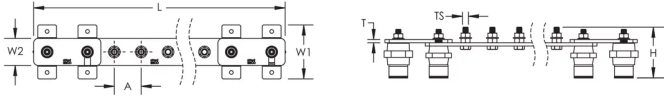

Finish: Nu

Number of Connections: 14

Number of Disconnects: 0

Thread Size: M10

Height: 94-mm

Longueur: 850-mm

Width 1: 100-mm

Width 2: 50-mm

Épaisseur: 6-mm

A: 50-mm

Unit Weight: 3,75-kg

ADDITIONAL PRODUCT DETAILS

Tinned finish is 8 microns according to ASTM B545 Service Class "C" for corrosive environments.

DIAGRAMS

AVERTISSEMENT

Les produits nVent doivent être installés et utilisés conformément aux consignes figurant dans les fiches d'instructions et les documents de formation des produits nVent. Les fiches d'instructions sont disponibles à l'adresse suivante: www.nvent.com et auprès de votre représentant du service client nVent. Une mauvaise installation, une utilisation incorrecte, une application erronée ou toute autre forme de non-respect scrupuleux des instructions et avertissements de nVent peuvent entraîner un dysfonctionnement du produit, des dommages matériels, des lésions corporelles graves et le décès et/ou annuler votre garantie.