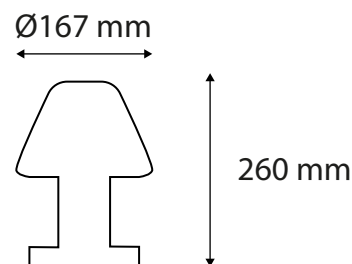

LAMPE RGB

REF : 6011

Ref. 6011

Produit : Lampe RGB

Dimmable : Non

Couleur : **RGB** *(Changement de couleur tactile en tapant légèrement dessus, ou à l'aide du bouton poussoir situé au dessous du produit)

Dimensions (Ø x H) : Ø167mm x 260mm

Emballage : Boite

EAN : 3701124400390

Dimensions

Paramètres

Batterie non amovible

Tension entrée : Batterie Lithium ICR 18650 2000mAh 3,7V (Non remplaçable)

Chargeur USB (1,8 m)

Temps de chargement de la batterie : 5 - 8 heures

Autonomie (variable) en mode RGB : 5 - 8 heures

Température de travail : - 14°C - +35°C

Matériaux utilisés : Plastique Polyéthylène

Durée de vie : 30,000h

Poids Net : 0.572 Kg