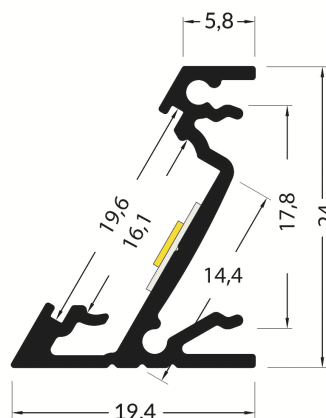

PR2009FN

Profilé d'angle

Caractéristiques techniques

LARGEUR	24mm
LARGEUR INTÉRIEURE	14,4mm
HAUTEUR	19,4mm
MATIÈRE	Aluminium
POIDS	236g/m
ACCESSOIRE INCLUS	Diffusant polycarbonate
CONDITIONNEMENT	1 pièce

Références

NOM COMMERCIAL RÉF. CONSTRUCTEUR	LONGUEUR	COULEUR DU PRODUIT
PR2009FN-NOIR ENG0300000000070	2m	Noir
PR2009FN-NOIR-SP ENG0310000000064	Sur mesure	Noir

Accessoires associés non inclus

NOM COMMERCIAL RÉF. CONSTRUCTEUR	DESCRIPTION	COULEUR	MATIERE	ILLUSTRATION
PR2009-1-NOIR ENG0309901000059	Kit de 2 bouchons noirs	Noir	ABS	
PR2009-5-90-NOIR ENG0309906000040	Connecteur 90°	Noir	Aluminium	
PR2000-2Y2 ENG0309902000030	Kit de 2 clips Y	Gris	Inox	
PR2000-5-180T ENG0309906000003	Connecteur 180°	Gris	Aluminium	