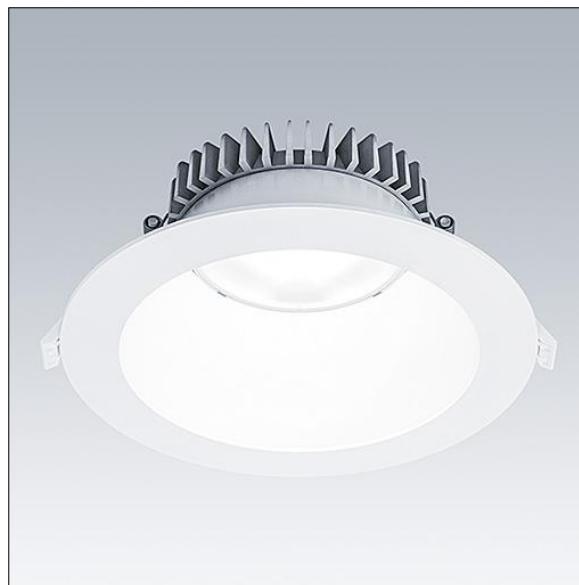

96634892 CETUS3 L 2000-840 HF RWH

Cetus

Downlight LED encastré de faible hauteur. Convient pour les découpes de plafond Ø190-230 mm dans des rénovations ou des installations neuves, simples et rapides. Driver LED Flux fixe détachable. Câblage avec repiquage possible. Corps : aluminium injecté pour gestion thermique. Diffuseur : Polycarbonate (PC), réflecteur lisse en finition blanc avec faisceau large. Réflecteur : Polycarbonate (PC) de haute qualité et hautement réfléchissant. Classe électrique II, IP44_IP20. Clips à ressort pour des épaisseurs de plafond jusqu'à 35 mm. Livré avec LED 4 000 K

Dimensions : Ø248 x 100 mm
 Puissance du luminaire: 15,5 W
 Flux lumineux du luminaire: 2208 lm
 Efficacité lumineuse du luminaire: 142 lm/W
 Poids : 0,68 kg

TLG_CTU3_F_L_LED_RWH_Persp.jpg

TLG_CTU3_M_HFL.wmf

TLG_LE_1238.ltd

Position de la lampe: STD - Standard
 Source lumineuse: LED
 Flux lumineux du luminaire*: 2208 lm
 Efficacité lumineuse du luminaire*: 142 lm/W
 Indice min. de rendu des couleurs: 80
 Convertisseur: 1 x 87500989 LC 14/400/35 fixC SRL SNC2
 Rend.: 1,00 Rend. Sup.: 0,00 Rend. Inf.: 1,00