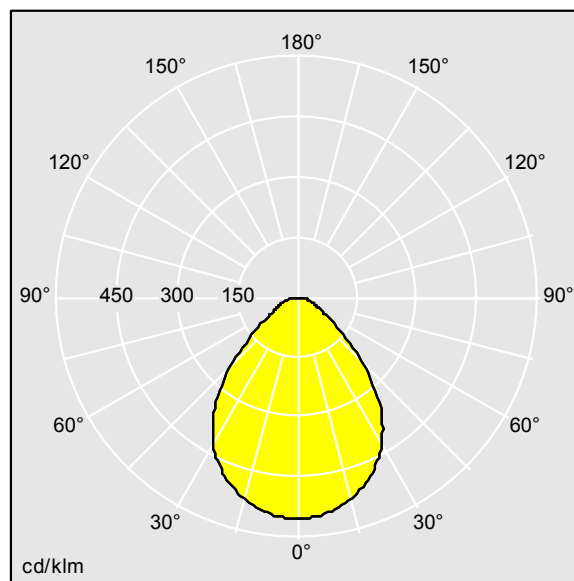

96634892 CETUS3 L 2000-840 HF RWH

Cetus

Downlight LED encastré de faible hauteur. Convient pour les découpes de plafond Ø190-230 mm dans des rénovations ou des installations neuves, simples et rapides. Driver LED Flux fixe détachable. Câblage avec repiquage possible. Corps : aluminium injecté pour gestion thermique. Diffuseur : Polycarbonate (PC), réflecteur lisse en finition blanc avec faisceau large. Réflecteur : Polycarbonate (PC) de haute qualité et hautement réfléchissant. Classe électrique II, IP44_IP20. Clips à ressort pour des épaisseurs de plafond jusqu'à 35 mm. Livré avec LED 4 000 K

Dimensions : Ø248 x 100 mm
 Puissance du luminaire: 15,5 W
 Flux lumineux du luminaire: 2208 lm
 Efficacité lumineuse du luminaire: 142 lm/W
 Poids : 0,68 kg

TLG_CTU3_F_L_LED_RWH_Persp.jpg

TLG_CTU3_M_HFL.wmf

TLG_LE_1238.ltd

Position de la lampe: STD - Standard
 Source lumineuse: LED
 Flux lumineux du luminaire*: 2208 lm
 Efficacité lumineuse du luminaire*: 142 lm/W
 Indice min. de rendu des couleurs: 80
 Convertisseur: 1 x 87500989 LC 14/400/35 fixC SRL SNC2
 Rend.: 1,00 Rend. Sup.: 0,00 Rend. Inf.: 1,00