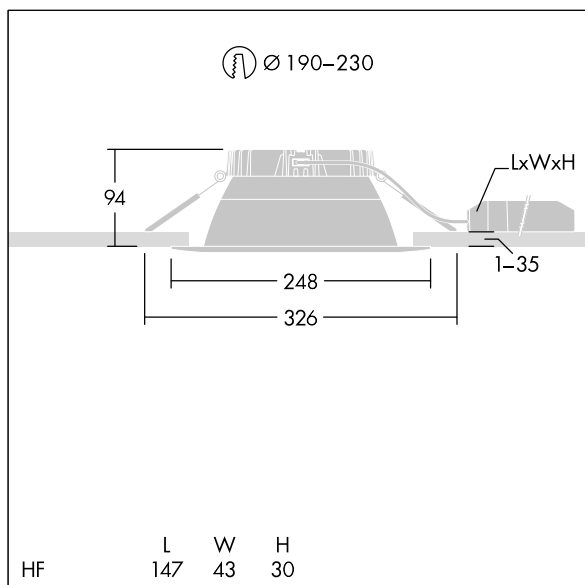

96634892 CETUS3 L 2000-840 HF RWH

Cetus

Downlight LED encastré de faible hauteur. Convient pour les découpes de plafond Ø190-230 mm dans des rénovations ou des installations neuves, simples et rapides. Driver LED Flux fixe détachable. Câblage avec repiquage possible. Corps : aluminium injecté pour gestion thermique. Diffuseur : Polycarbonate (PC), réflecteur lisse en finition blanc avec faisceau large. Réflecteur : Polycarbonate (PC) de haute qualité et hautement réfléchissant. Classe électrique II, IP44_IP20. Clips à ressort pour des épaisseurs de plafond jusqu'à 35 mm. Livré avec LED 4 000 K

Dimensions : Ø248 x 100 mm
 Puissance du luminaire: 15,5 W
 Flux lumineux du luminaire: 2208 lm
 Efficacité lumineuse du luminaire: 142 lm/W
 Poids : 0,68 kg

TLG_CTU3_F_L_LED_RWH_Persp.jpg

TLG_CTU3_M_HFL.wmf

TLG_LE_1238.ltd

Position de la lampe: STD - Standard
 Source lumineuse: LED
 Flux lumineux du luminaire*: 2208 lm
 Efficacité lumineuse du luminaire*: 142 lm/W
 Indice min. de rendu des couleurs: 80
 Convertisseur: 1 x 87500989 LC 14/400/35 fixC SRL SNC2
 Rend.: 1,00 Rend. Sup.: 0,00 Rend. Inf.: 1,00