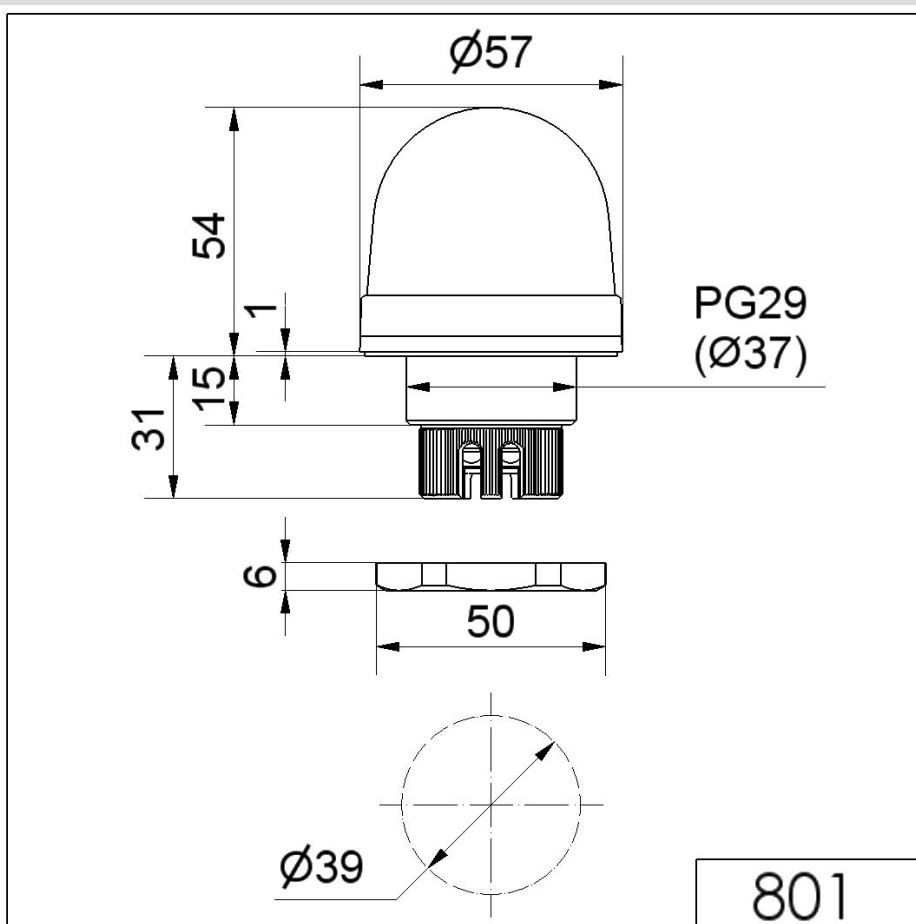

Mini Feu encastrables / LED Beacon 801

Feu permanent DEL EM 115VAC GN

Conformité Directive ATEX	Non
Conformité CCC	Non
Conformité UL	cULus
UL Type Rating	Type 12
Conformité FCC	Non
Conformité IC	Non
Certificat EAC disponible	Oui
Conformité UKCA (Importateur)	Oui (WERMA (UK) Ltd.)
Conformité AS-I	Non
Approbation de l'OACI	Non
Conformité DNV	Non
Conformité RoHS CN	Non
Conformité à Vds	Non

DESSIN

Pour plus d'informations sur l'installation et le montage, reportez-vous au guide d'utilisation approprié sur www.werma.com. Cette copie imprimée est pour information seulement et est sujette à modification.