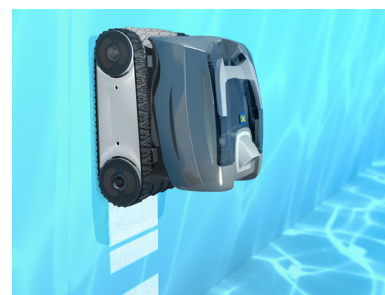

L'EFFICACITÉ TOUT SIMPLEMENT

OT 3200

TORNAX PRO

1 NETTOYAGE EFFICACE DU FOND ET DES PAROIS

Doté d'un système de **déplacement intelligent**, le robot couvre le fond et les parois du bassin sans que vous n'ayez à vous en soucier. Il assure un nettoyage optimal grâce à sa **fonction brossage**, qui permet de décoller les débris rapidement avant d'être aspirés. Un concentré de savoir-faire Zodiac®, au service de l'efficacité.

2 LÉGER POUR UNE MANIPULATION SANS EFFORT

Avec son poids plume de seulement 5,5 kg, le TornaX™ OT 3200 est l'un **des robots les plus légers** du marché. Il vous offre ainsi une manipulation simple, rapide et sans effort.

3 FILTRE FACILE À NETTOYER

Pour vous simplifier la vie, le **filtre est accessible par le dessus du robot et se nettoie très facilement**, en vous épargnant le contact avec les débris.

CARACTÉRISTIQUES

Fenêtre transparente