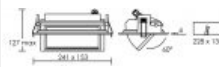

METROPOLIS 30W 4200K blanc

Downlight IP20 basculant, 241x153mm, LED 30000H intégré,
driver séparé fourni

Code : **50087**

50087	4200 K	30 W	70°
	h (m)	E _{max} (lx)	d (m)
	1	1765	1,40
	2	441	2,8
	3	196	4,2

Caractéristiques techniques

Utilisation	intérieure	Température de couleur	4200 °K
IP	IP20	IRC / Ra	80 - 84
IK	IK02	Faisceau	70 °
Classe	Classe 2 - double isolation	Flux lumineux total	2500 lm
Résistance au feu	850°C	Efficacité lumineuse	73.53 lm/W
Mode de montage	Encastré - ne nécessite pas de boîte d'encastrement	Température d'utilisation	-20 °C / +40 °C
Matières / Coloris n°1	corps aluminium blanc	Variation	NON
Matières / Coloris n°2	réflecteur aluminium	Durée de vie moyenne	30000 h
Orientation du produit	basculant - 60 °	Nbre de on/off	15000
Nombre et type de source	LED SMD - 1 circuit / module intégré (non démontable)	Poids net	1270 gr
Douille / Culot	Sans	Compatible minuterie	OUI
Puissance nominale / absorbée	1 x 30 W / 34 W	Compatible détection	OUI
Tension / Fréquence / Intensité	220-240 V ; 50/60 Hz ; 159 mA	Recommandations d'installation	Alimentation séparée, Classe 2, IP20.
Driver / Alimentation	Alim. LED - Courant constant 800mA appareillage fourni (séparé)	Autres commentaires	Verre de protection sablé.
Facteur de puissance	0,97		