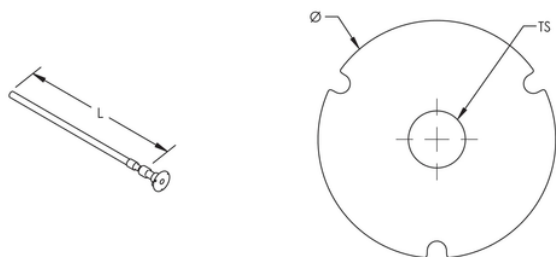

DIAGRAMMES

AVERTISSEMENT

Les produits nVent doivent être installés et utilisés conformément aux consignes figurant dans les fiches d'instructions et les documents de formation des produits nVent. Les fiches d'instructions sont disponibles à l'adresse suivante: www.nvent.com et auprès de votre représentant du service client nVent. Une mauvaise installation, une utilisation incorrecte, une application erronée ou toute autre forme de non-respect scrupuleux des instructions et avertissements de nVent peuvent entraîner un dysfonctionnement du produit, des dommages matériels, des lésions corporelles graves et le décès et/ou annuler votre garantie.

Amérique du Nord

+1.800.753.9221

Option 1 - Soins de client

Option 2 - Appui technique

Europe

Pays Bas:

+31 800-0200135

La France:

+33 800 901 793

Europe

L'Allemagne:

800 1890272

D'autres pays:

+31 13 5835404

APAC

Changhai:

+ 86 21 2412 1618/19

Sydney:

+61 2 9751 8500

Notre brochure puissante des marques:
nVent.com CADDY ERICO HOFFMAN RAYCHEM SCHROFF
TRACER