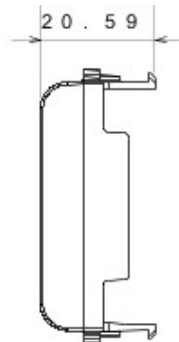

Vaste gamme d'interrupteurs, prises de courant (conformes aux normes nationales et internationales), prises de données, dispositifs pour la gestion du chauffage et du confort, signalisation d'alarmes techniques, éclairage de secours. Les modules Chorus sont proposés dans quatre coloris, blanc brillant, noir satiné, titane vernis et ivoire brillant et dans différentes modularités, 1/2, 1, 2 et 3 modules. Grâce aux supports destinés aux boîtes rectangulaires, carrées et rondes, vous pouvez créer des combinaisons infinies à partir de la gamme de plaques Chorus.

Catégorie	Obturbateur	Couleur	Blanc
Description	1/2 module	Norme	EN 60669-1
Thermopression avec bille	125 °C	Test du fil incandescent	850 °C
N. de modules Chorus	1/2	Electrocod	0100

DIMENSIONS

SYMBOLE TECHNIQUE