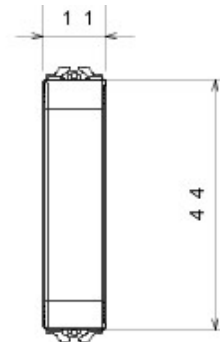

Catégorie	Obturbateur	Couleur	Blanc
Description	1/2 module	Norme	EN 60669-1
Thermopression avec bille	125 °C	Test du fil incandescent	850 °C
N. de modules Chorus	1/2	Electrocod	0100

DIMENSIONS

SYMBOLE TECHNIQUE