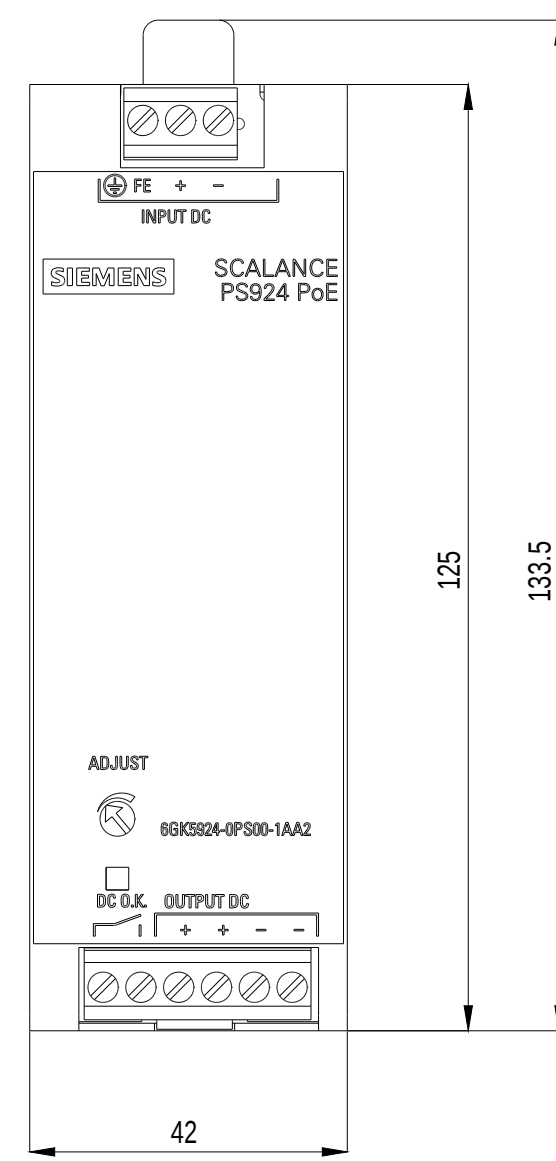

Unten / Bottom

Vorne / Front

Links / Left

Hinten / Back

Alle Bemessungswerte sind in Millimeter (mm) angegeben.
All dimensions are in millimeters (mm).

SIEMENS

6GK59240PS001AA2_001

Format / Size: DIN A2

Maßstab / Scale: 1:1