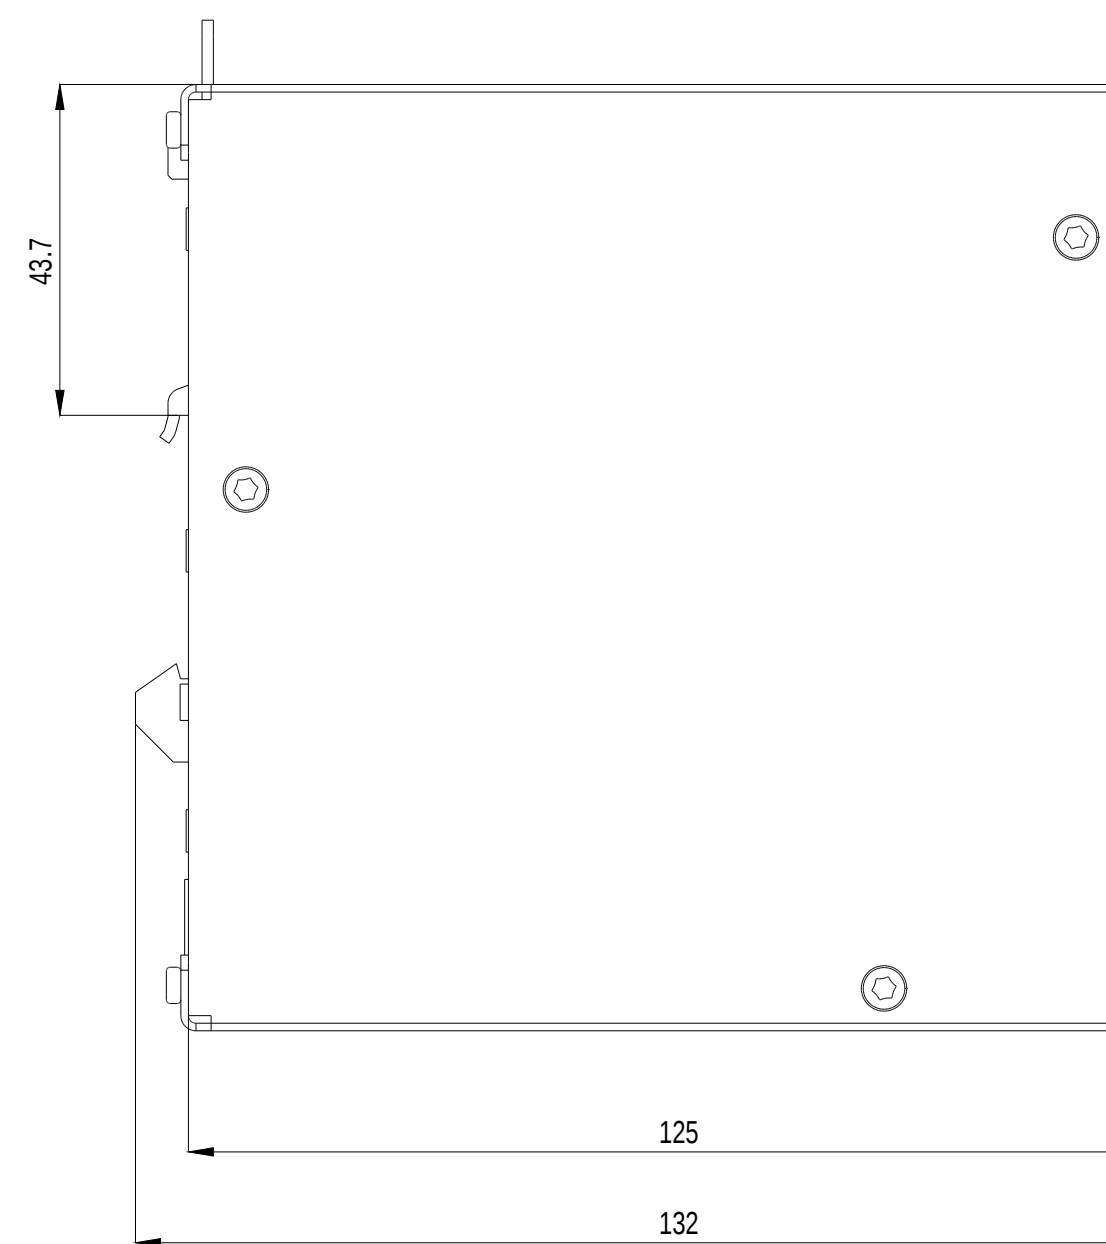

Unten / Bottom

Vorne / Front

Links / Left

Hinten / Back

Alle Bemessungswerte sind in Millimeter (mm) angegeben.
All dimensions are in millimeters (mm).

SIEMENS

6GK59240PS001AA2_001

Format / Size: DIN A2

Maßstab / Scale: 1:1