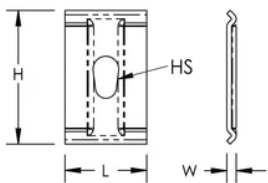

### FEATURES

Ideal for tray widths up to 200mm

Accès à la charge latérale pour l'installation des câbles

IEC 61537 load rating and earthing compliant

### CARACTÉRISTIQUES DU PRODUIT

Article Number: 820400

Material: Acier

Finish: Électrozingué

Longueur: 59-mm

Width: 35-mm

Height: 5-mm

Hole Size: 6-mm

## DIAGRAMS

---