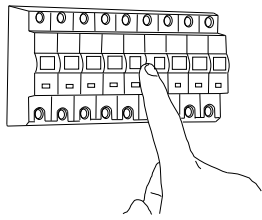

1

TURN OFF POWER

Couper Le Courant! / Spegnere La Corrente! /
Strom Abhalten!

2

3

4

5