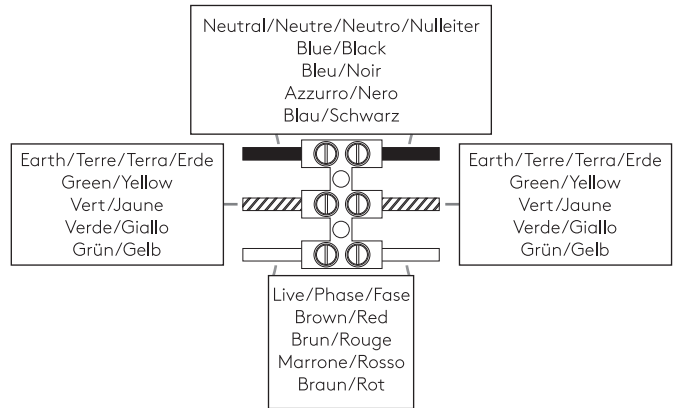

GB

PLEASE READ THE INSTRUCTIONS CAREFULLY
BEFORE COMMENCING ASSEMBLY

Live: Normally Brown / Red
Neutral: Normally Blue / Black
Earth: Normally Green / Yellow

IT

LEGGERE ATTENTAMENTE LE ISTRUZIONI
PRIMA DI COMINCIARE L'ASSEMBLAGGIO

Cavo positivo: normalmente marrone o rosso
Cavo neutro: normalmente blu o nero
Cavo terra: normalmente verde o giallo

FR

LIRE ATTENTIVEMENT LES INSTRUCTIONS
AVANT DE COMMENCER LE MONTAGE

Phase: Normalement Brun / Rouge
Neutre: Normalement Bleu / Noir
Terre: Normalement Vert / Jaune

DE

LESEN SIE BITTE DIE ANWEISUNGEN
SORGFÄLTIG DURCH, BEVOR SIE MIT DEM
ZUSAMMENBAUEN BEGINNEN

Phase: Normalerweise Braun / Rot
Nulleiter: Normalerweise Blau / Schwarz
Erde: Normalerweise Grün / Gelb

FOR WALL USE ONLY
Usage mural uniquement
Solo per uso a parete
Nur zur Verwendung als Wandleuchte

1

TURN OFF POWER

Couper Le Courant! / Spegnere La Corrente! /
Strom Abhalten!

2

3

4

5