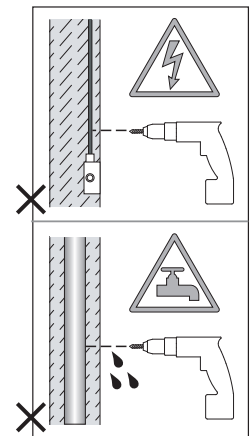

Cavo positivo: normalmente marrone o rosso
Cavo neutro: normalmente blu o nero
Cavo terra: normalmente verde o giallo

FR

LIRE ATTENTIVEMENT LES INSTRUCTIONS
AVANT DE COMMENCER LE MONTAGE

Phase: Normalement Brun / Rouge
Neutre: Normalement Bleu / Noir
Terre: Normalement Vert / Jaune

DE

LESEN SIE BITTE DIE ANWEISUNGEN
SORGFÄLTIG DURCH, BEVOR SIE MIT DEM
ZUSAMMENBAUEN BEGINNEN

Phase: Normalerweise Braun / Rot
Nulleiter: Normalerweise Blau / Schwarz
Erde: Normalerweise Grün / Gelb

FOR WALL USE ONLY
Usage mural uniquement
Solo per uso a parete
Nur zur Verwendung als Wandleuchte