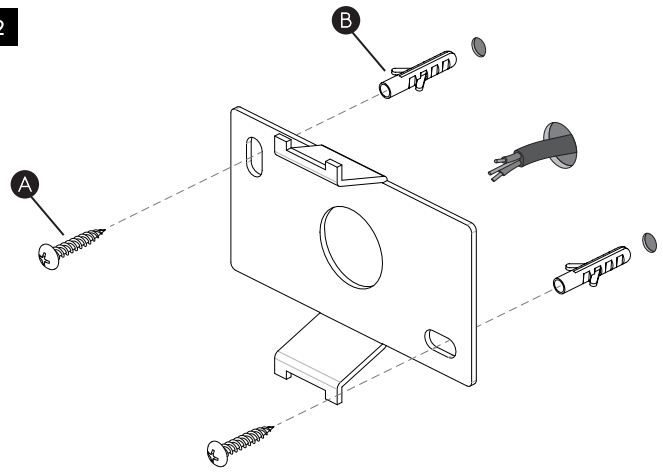

TURN OFF POWER

Couper Le Courant! / Spegnere La Corrente! /
Strom Abhalten!

2