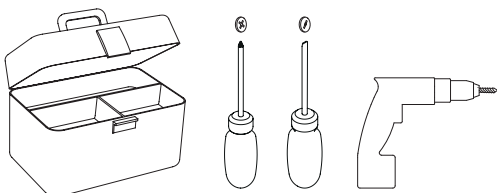

FOR WALL USE ONLY
Usage mural uniquement
Solo per uso a parete
Nur zur Verwendung als Wandleuchte